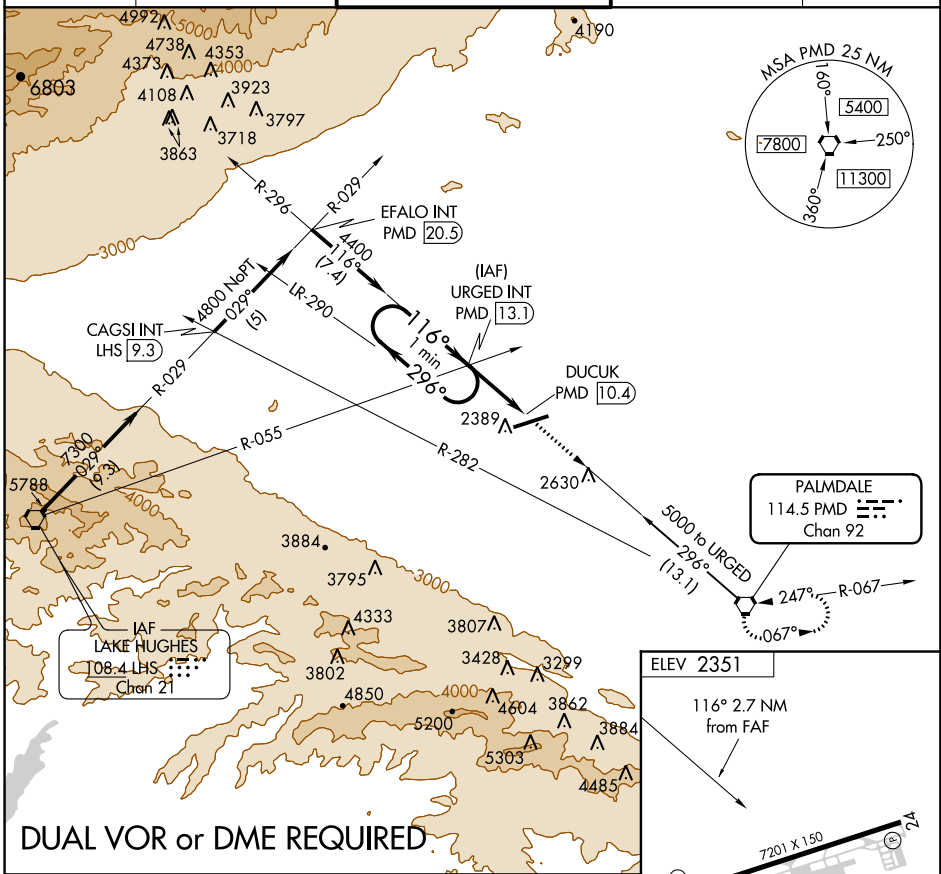

VORTAC PMD 114.5 Chan 92	APP CRS 116°	Rwy Idg TDZE Apt Elev N/A N/A 2351
--	------------------------	--

VOR-B

GENERAL WM J FOX AIRFIELD (WJF)

MISSSED APPROACH: Climb to 4500 direct PMD VORTAC and hold.

ATIS 126.3	JOSHUA APP CON 126.1 290.3	FOX TOWER * 118.525 (CTAF) 256.9	GND CON 121.7 256.9	UNICOM 122.95
----------------------	--------------------------------------	--	-------------------------------	-------------------------

SW-3, 24 MAY 2018 to 21 JUN 2018

SW-3, 24 MAY 2018 to 21 JUN 2018

CATEGORY	A	B	C	D	FAF to MAP 2.7 NM					
CIRCLING	3320-1¼ 969 (1000-1¼)	3320-1½ 969 (1000-1½)	3320-3	969 (1000-3)	Knots	60	90	120	150	180
					Min:Sec	2:42	1:48	1:21	1:05	0:54

VOR-B