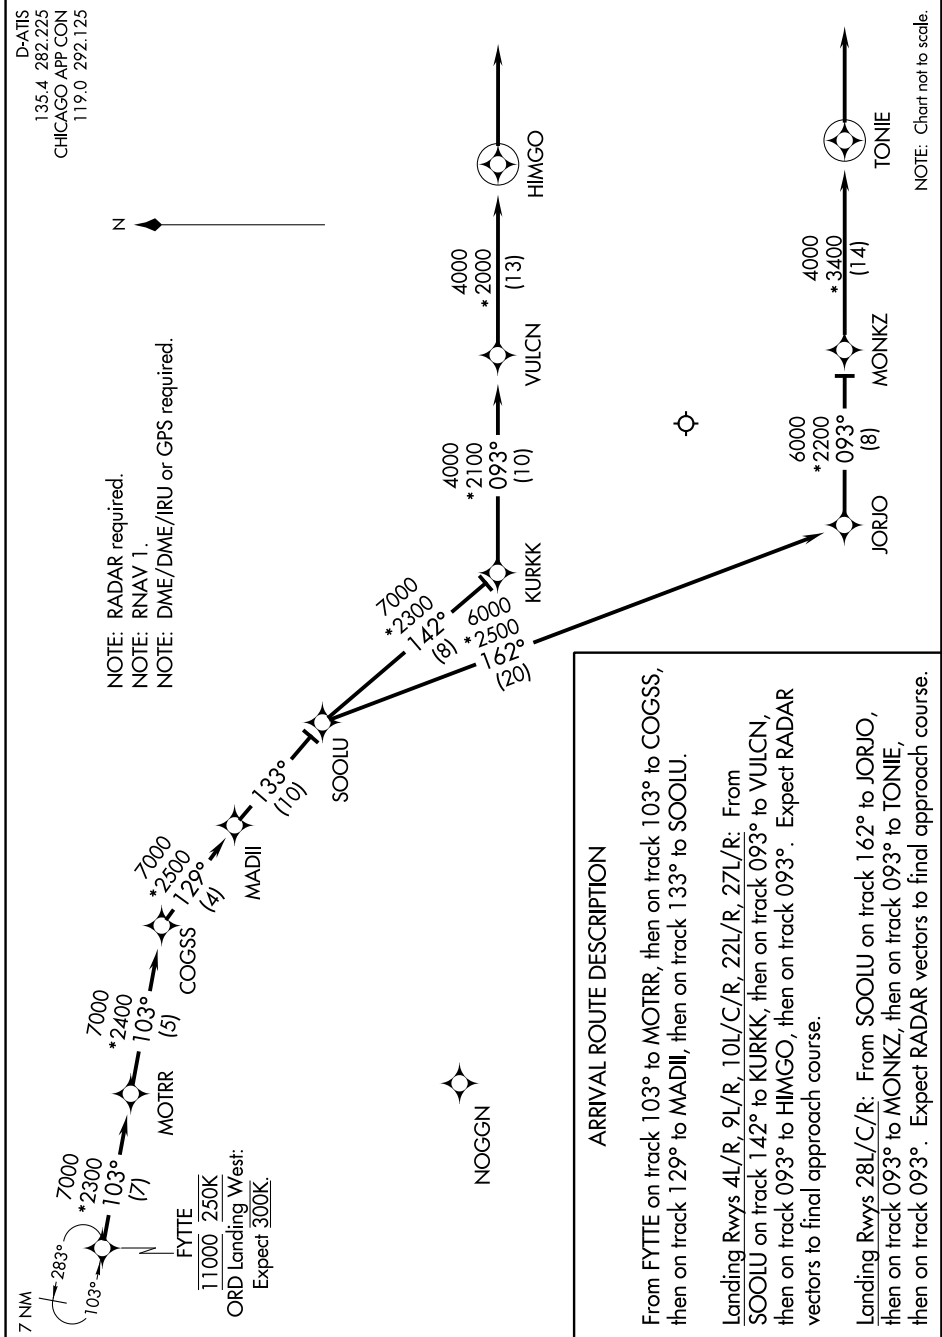

FYTTE FIVE ARRIVAL (RNAV) Arrival Routes

EC-3, 28 MAR 2019 to 25 APR 2019

D-AIS
135.4 282.225
CHICAGO APP CON
119.0 292.125

NOTE: RADAR required.
NOTE: RNAV 1.
NOTE: DME/DME/IRU or GPS required.

7 NM
103°
7000
*2300
103°
MOTRR (7)
FYTTE
11000 250K
ORD Landing West:
Expect 300K.

7000
*2400
103°
MOTRR (5)
COGSS
7000
*2300
129°
COGSS (4)
MADII

133°
SOOLU (10)

7000
*2300
142°
KURKK (8)
6000
*2500
162°
KURKK (20)

NOGNN

4000
*2100
093°
VUICN (10)

4000
*2000
HIMGO (13)

6000
*2200
093°
JORJO (8)

4000
*3400
MONKZ (14)

TONIE

NOTE: Chart not to scale.

EC-3, 28 MAR 2019 to 25 APR 2019