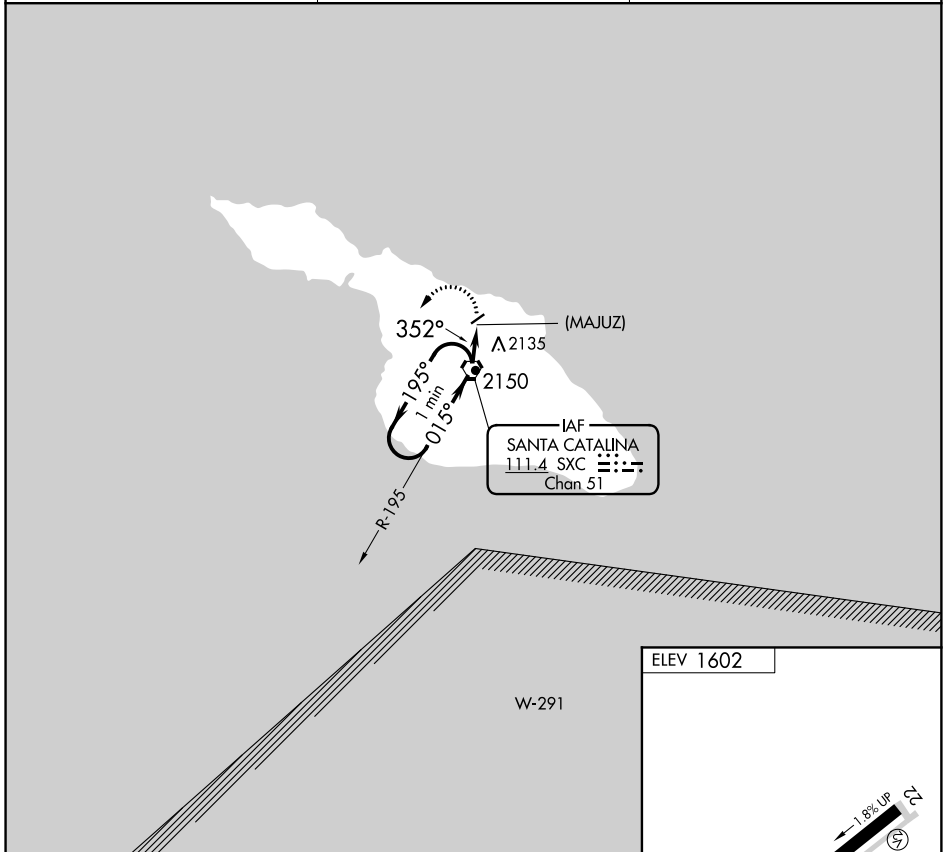

VORTAC SXC 111.4 Chan 51	APP CRS 352°	Rwy Idg TDZE Apt Elev	N/A N/A 1602
--	------------------------	-----------------------------	---

VOR or GPS-A

CATALINA (AVX)

<p>▽ ▲ NA</p>	<p>MISSED APPROACH: Climbing left turn to 3400 in SXC VORTAC holding pattern.</p>
-------------------	---

<p>ASOS 120.675</p>	<p>SOCAL APP CON 127.4 323.275</p>	<p>UNICOM 122.7 (CTAF)</p>
--------------------------------	---	---------------------------------------

SW-3, 25 APR 2019 to 23 MAY 2019

SW-3, 25 APR 2019 to 23 MAY 2019

CATEGORY	A	B	C	D	FAF to MAP 1.6 NM					
CIRCLING	2580-1¼ 978 (1000-1¼)	2580-1½ 978 (1000-1½)	NA		Knots	60	90	120	150	180
					Min:Sec	1:36	1:04	0:48	0:38	0:32