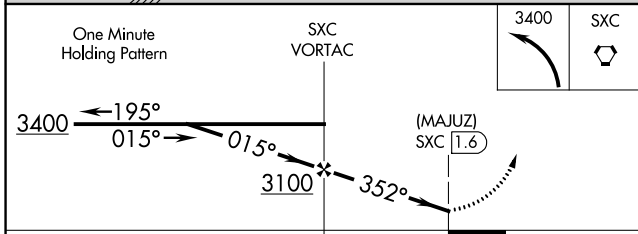

VORTAC SXC 111.4 Chan 51	APP CRS 352°	Rwy Idg TDZE Apt Elev	N/A N/A 1602
--	------------------------	-----------------------------	---

VOR or GPS-A

CATALINA (AVX)

<p>▽ ▲ NA</p>	<p>MISSED APPROACH: Climbing left turn to 3400 in SXC VORTAC holding pattern.</p>
-------------------	---

<p>ASOS 120.675</p>	<p>SOCAL APP CON 127.4 323.275</p>	<p>UNICOM 122.7 (CTAF)</p>
--------------------------------	---	---------------------------------------

SW-3, 25 APR 2019 to 23 MAY 2019

SW-3, 25 APR 2019 to 23 MAY 2019

CATEGORY	A	B	C	D	FAF to MAP 1.6 NM					
CIRCLING	2580-1¼ 978 (1000-1¼)	2580-1½ 978 (1000-1½)	NA		Knots	60	90	120	150	180
					Min:Sec	1:36	1:04	0:48	0:38	0:32