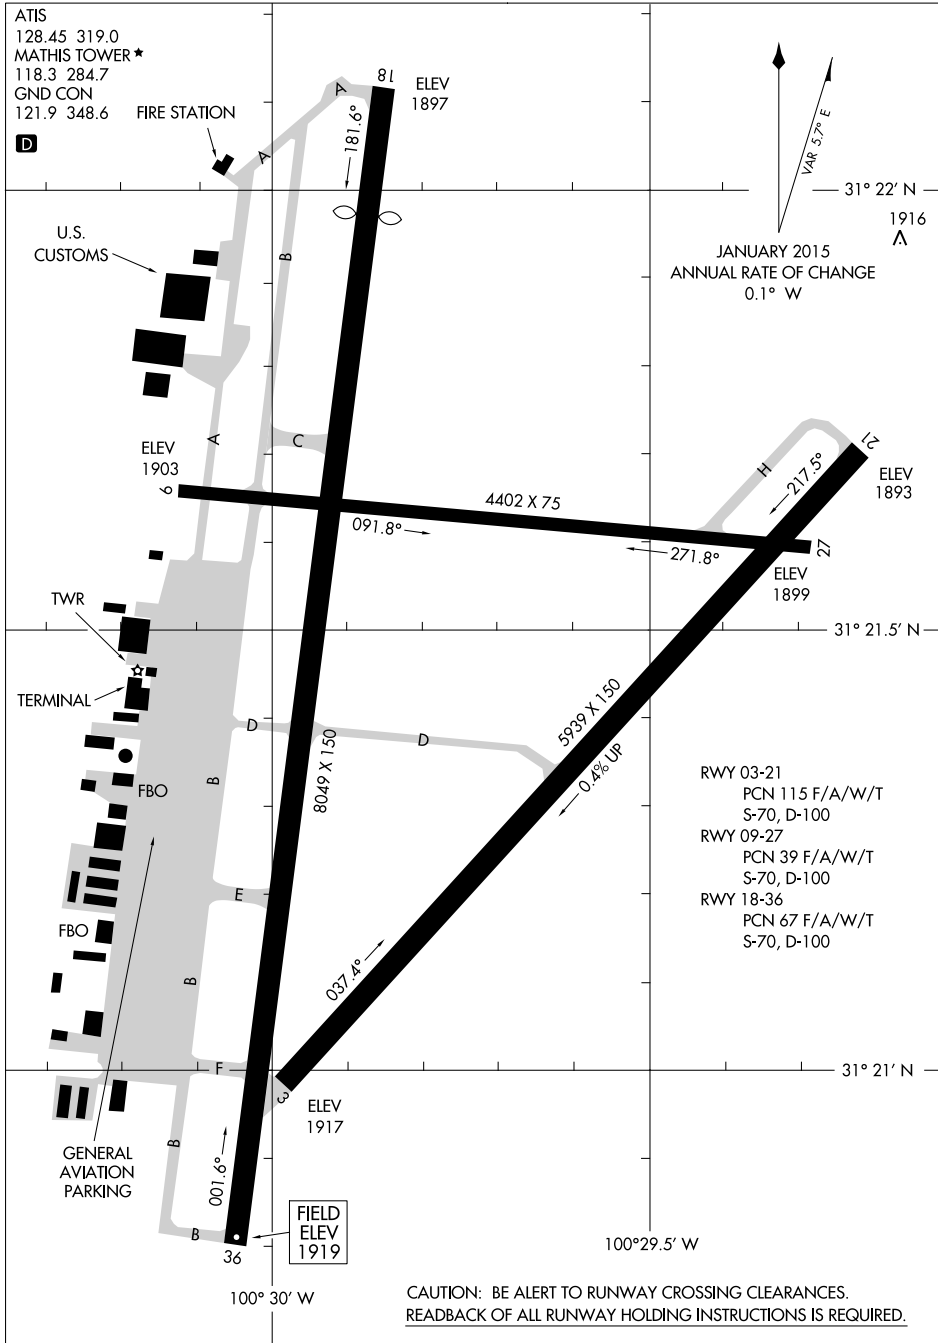

19171  
**AIRPORT DIAGRAM**

**SAN ANGELO RGNL/ MATHIS FIELD (SJT)**  
 AL-367 (FAA)  
 SAN ANGELO, TEXAS

SC-3, 15 AUG 2019 to 12 SEP 2019

SC-3, 15 AUG 2019 to 12 SEP 2019

**AIRPORT DIAGRAM**  
 19171

SAN ANGELO, TEXAS  
**SAN ANGELO RGNL/ MATHIS FIELD (SJT)**