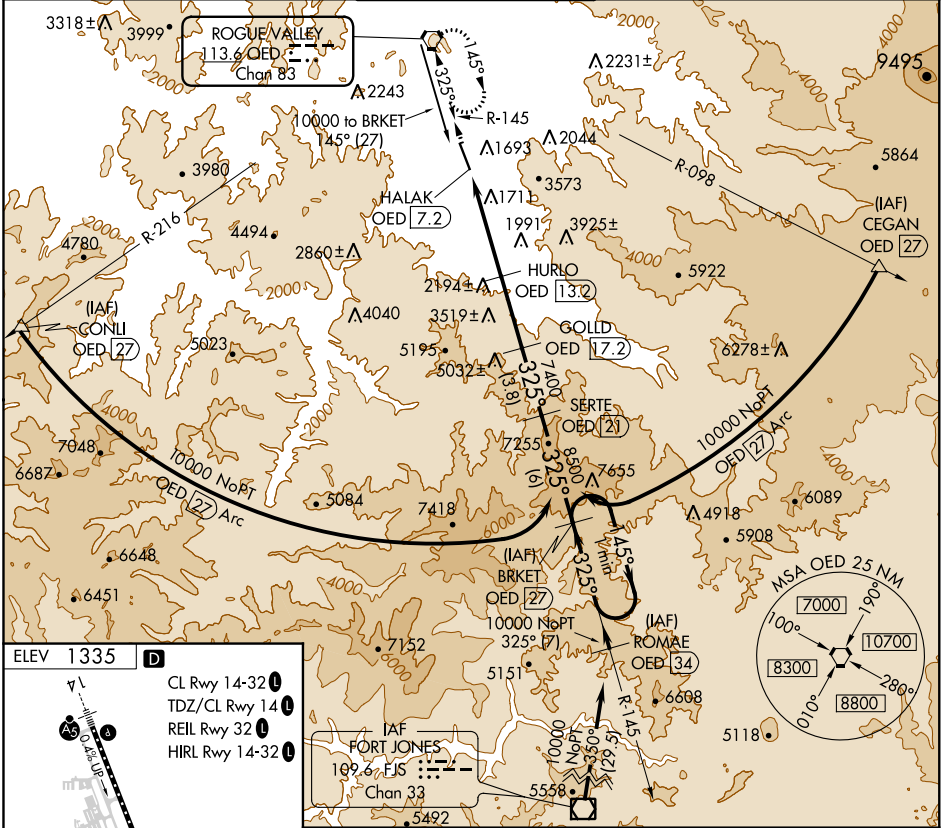

VORTAC OED <b>113.6</b> Chan <b>83</b>	APP CRS <b>325°</b>	Rwy Idg TDZE Apt Elev <b>1335</b>	N/A N/A
----------------------------------------------	------------------------	-----------------------------------------	------------

# VOR/DME-C

## ROGUE VALLEY INTL-MEDFORD (MFR)

**MISSED APPROACH:** Climb to 7600 direct OED VORTAC and hold, continue climb-in-hold to 7600.

ATIS <b>127.25</b>	CASCADE APP CON * <b>124.3 379.9</b>	MEDFORD TOWER * <b>119.4 (CTAF) 257.8</b>	GND CON <b>121.8</b>	UNICOM <b>122.95</b>
-----------------------	-----------------------------------------	----------------------------------------------	-------------------------	-------------------------

NW-1, 12 SEP 2019 to 10 OCT 2019

NW-1, 12 SEP 2019 to 10 OCT 2019

CATEGORY	A	B	C	D
CIRCLING	3600-1¼ 2265 (2300-1¼)	3600-1½ 2265 (2300-1½)	3600-3	2265 (2300-3)