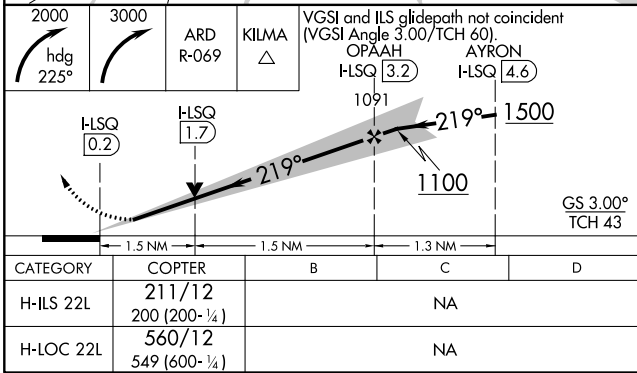

LOC/DME I-LSQ 108.7 Chan 24	APP CRS 219°	Rwy ldg 8207 TDZE 11 Apt Elev 18
---	------------------------	---

COPTER ILS/DME RWY 22L

NEWARK LIBERTY INTL (EWR)

NEWARK D-ATIS 115.7 134.825	NEW YORK APP CON 128.55 379.9	NEWARK TOWER 118.3 257.6	GND CON 121.8	CLNC DEL 118.85	CPDLC

NEWARK D-ATIS 115.7 134.825	NEW YORK APP CON 128.55 379.9	NEWARK TOWER 118.3 257.6	GND CON 121.8	CLNC DEL 118.85	CPDLC
---------------------------------------	---	------------------------------------	-------------------------	---------------------------	-------