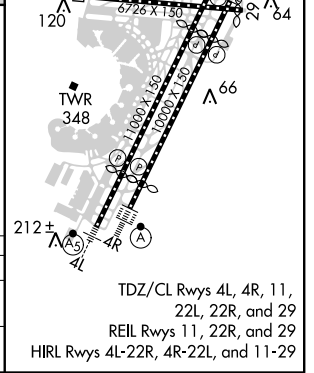

LOC/DME I-LSQ 108.7 Chan 24	APP CRS 219°	Rwy ldg 8207 TDZE 11 Apt Elev 18
---	------------------------	---

COPTER ILS/DME RWY 22L

NEWARK LIBERTY INTL (EWR)

NEWARK D-ATIS 115.7 134.825	NEW YORK APP CON 128.55 379.9	NEWARK TOWER 118.3 257.6	GND CON 121.8	CLNC DEL 118.85	CPDLC

NEWARK D-ATIS 115.7 134.825	NEW YORK APP CON 128.55 379.9	NEWARK TOWER 118.3 257.6	GND CON 121.8	CLNC DEL 118.85	CPDLC
---------------------------------------	---	------------------------------------	-------------------------	---------------------------	-------

COPTER ILS/DME RWY 22L

NE-2, 12 SEP 2019 to 10 OCT 2019

NE-2, 12 SEP 2019 to 10 OCT 2019

TDZ/CL Rwys 4L, 4R, 11, 22L, 22R, and 29
REIL Rwys 11, 22R, and 29
HIRL Rwys 4L-22R, 4R-22L, and 11-29