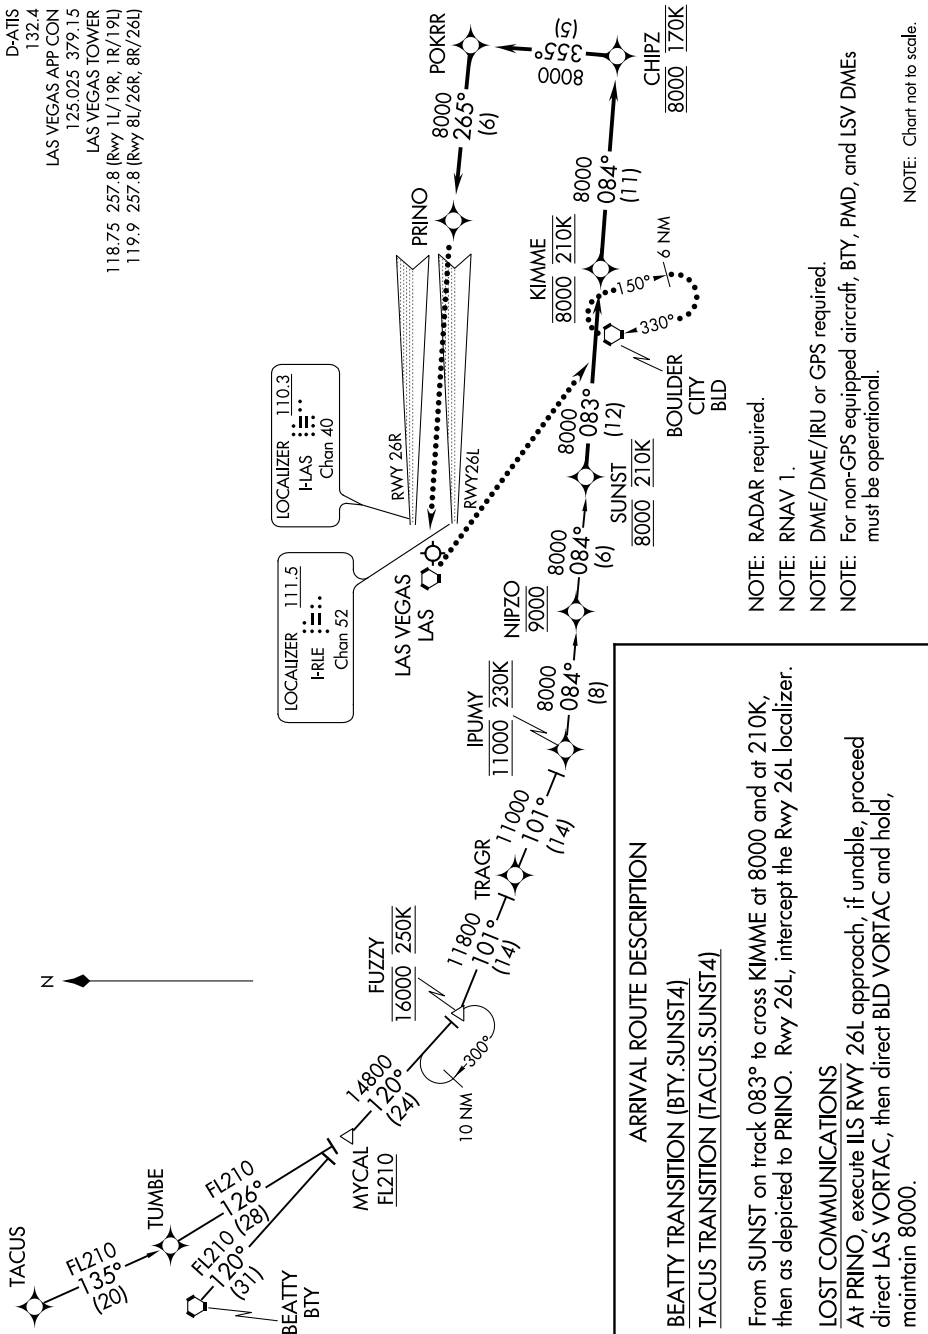

SUNST FOUR ARRIVAL (RNAV)

AL-662 (FAA)

MC CARRAN INTL (LAS)
LAS VEGAS, NEVADA

D-ATIS 132.4
 LAS VEGAS APP CON 125.025 379 1.5
 LAS VEGAS TOWER 118.75 257.8 (Rwy 1L/19R, 1R/19L)
 119.9 257.8 (Rwy 8L/26R, 8R/26L)

SW-4, 12 SEP 2019 to 10 OCT 2019

SW-4, 12 SEP 2019 to 10 OCT 2019