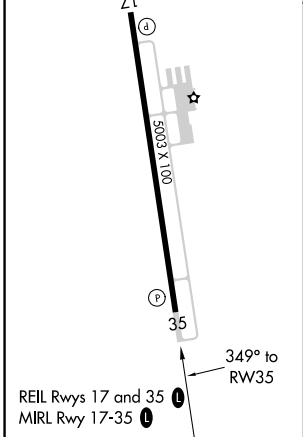

CATEGORY	A	B	C	D
LPV DA		264-³/₄	250 (300-³/₄)	
LNAV/VNAV DA		417-1³/₈	403 (500-1³/₈)	
LNAV MDA	500-1	486 (500-1)	500-1³/₈	486 (500-1³/₈)
C CIRCLING	500-1 486 (500-1)	520-1 506 (600-1)	700-2 686 (700-2)	700-2¹/₄ 686 (700-2¹/₄)

SC-4, 12 SEP 2019 to 10 OCT 2019

SC-4, 12 SEP 2019 to 10 OCT 2019