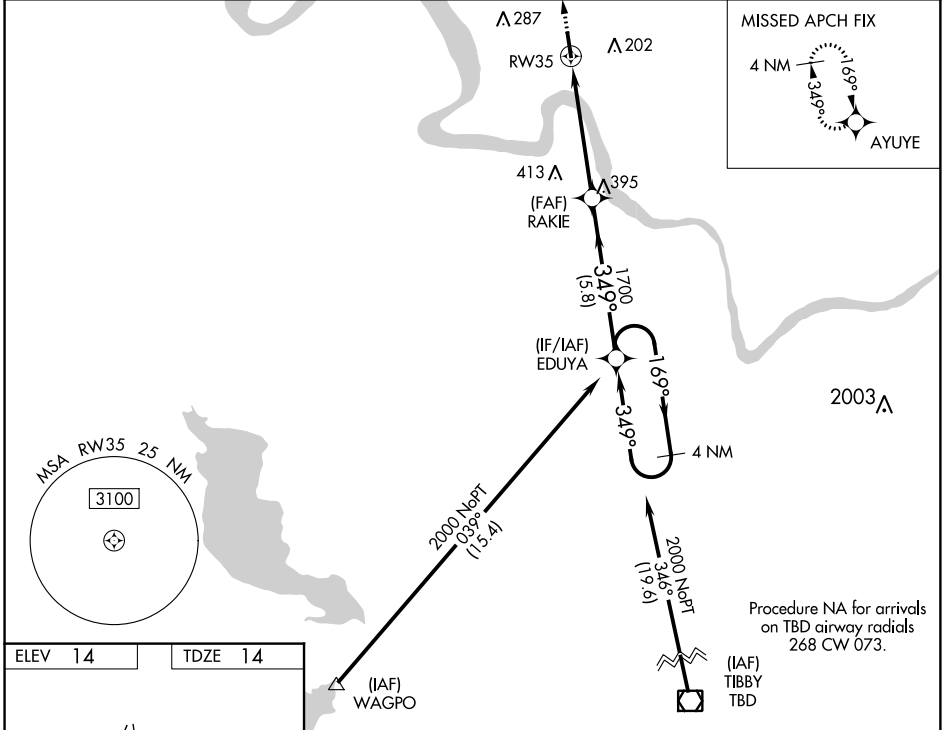

WAAS CH 45940 W35A	APP CRS 349°	Rwy Idg TDZE Apt Elev	5003 14 14
--	------------------------	-----------------------------	---------------------------------------

RNAV (GPS) RWY 35

LOUISIANA RGNL (R.E.G)

⚠ For uncompensated Baro-VNAV systems, LNAV/VNAV NA below -15°C (5°F) or above 54°C (130°F). DME/DME RNP-0.3 NA.

⚠ MISSED APPROACH: Climb to 2000 direct AYUYE and hold.

BATON ROUGE METROPOLITAN, RYAN FIELD ASOS 125.2	BATON ROUGE APP CON ★ 126.5 278.3	GCO 135.075	UNICOM 123.0 (CTAF) 0
--	---	-----------------------	---------------------------------

ELEV 14	TDZE 14
---------	---------

CATEGORY	A	B	C	D
LPV DA		264- ³ / ₄	250 (300- ³ / ₄)	
LNAV/VNAV DA		417-1 ³ / ₈	403 (500-1 ³ / ₈)	
LNAV MDA	500-1	486 (500-1)	500-1 ³ / ₈	486 (500-1 ³ / ₈)
C CIRCLING	500-1 486 (500-1)	520-1 506 (600-1)	700-2 686 (700-2)	700-2 ¹ / ₄ 686 (700-2 ¹ / ₄)

SC-4, 12 SEP 2019 to 10 OCT 2019

SC-4, 12 SEP 2019 to 10 OCT 2019