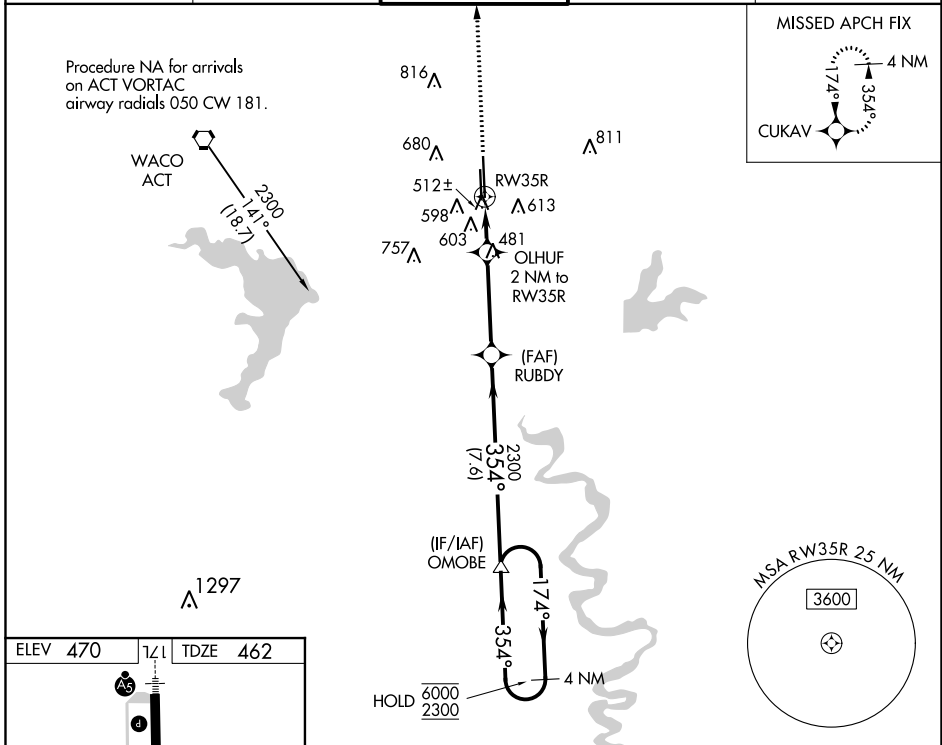

WAAS CH 82731 W35A	APP CRS 354°	Rwy Idg TDZE Apt Elev	8600 462 470
--	------------------------	-----------------------------	---

RNAV (GPS) RWY 35R

TSTC WACO (CNW)

RNP APCH.	MISSED APPROACH: Climb to 2300 direct CUKAV and hold.		

AWOS-3 134.225	WACO APP CON ★ 127.65 227.125	TSTC TOWER ★ 124.0(CTAF) 255.7	GND CON 121.70	UNICOM 122.95
--------------------------	---	--	--------------------------	-------------------------

CATEGORY	A	B	C	D
LP MDA	780-1 318 (400-1)			
LNAV MDA	860-1	398 (400-1)	860-1½	398 (400-1½)
CIRCLING	940-1 470 (500-1)	1040-1 570 (600-1)	1040-1½ 570 (600-1½)	1120-2 650 (700-2)