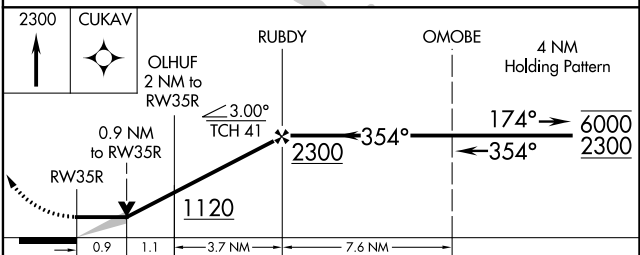

WAAS CH 82731 W35A	APP CRS 354°	Rwy Idg TDZE Apt Elev	8600 462 470
--	------------------------	-----------------------------	---

RNAV (GPS) RWY 35R

TSTC WACO (CNW)

RNP APCH.	MISSED APPROACH: Climb to 2300 direct CUKAV and hold.		

AWOS-3 134.225	WACO APP CON ★ 127.65 227.125	TSTC TOWER ★ 124.0(CTAF) 255.7	GND CON 121.70	UNICOM 122.95
--------------------------	---	--	--------------------------	-------------------------

CATEGORY	A	B	C	D
LP MDA	780-1 318 (400-1)			
LNAV MDA	860-1	398 (400-1)	860-1½	398 (400-1½)
CIRCLING	940-1 470 (500-1)	1040-1 570 (600-1)	1040-1½ 570 (600-1½)	1120-2 650 (700-2)