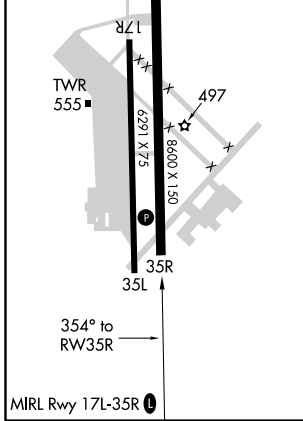

WAAS CH 82731 W35A	APP CRS 354°	Rwy Idg TDZE Apt Elev	8600 462 470
--	------------------------	-----------------------------	---

RNAV (GPS) RWY 35R

TSTC WACO (CNW)

RNP APCH.	MISSED APPROACH: Climb to 2300 direct CUKAV and hold.		

AWOS-3 134.225	WACO APP CON ★ 127.65 227.125	TSTC TOWER ★ 124.0(CTAF) 255.7	GND CON 121.70	UNICOM 122.95
--------------------------	---	--	--------------------------	-------------------------

CATEGORY	A	B	C	D
LP MDA	780-1 318 (400-1)			
LNAV MDA	860-1	398 (400-1)	860-1½	398 (400-1½)
CIRCLING	940-1 470 (500-1)	1040-1 570 (600-1)	1040-1½ 570 (600-1½)	1120-2 650 (700-2)