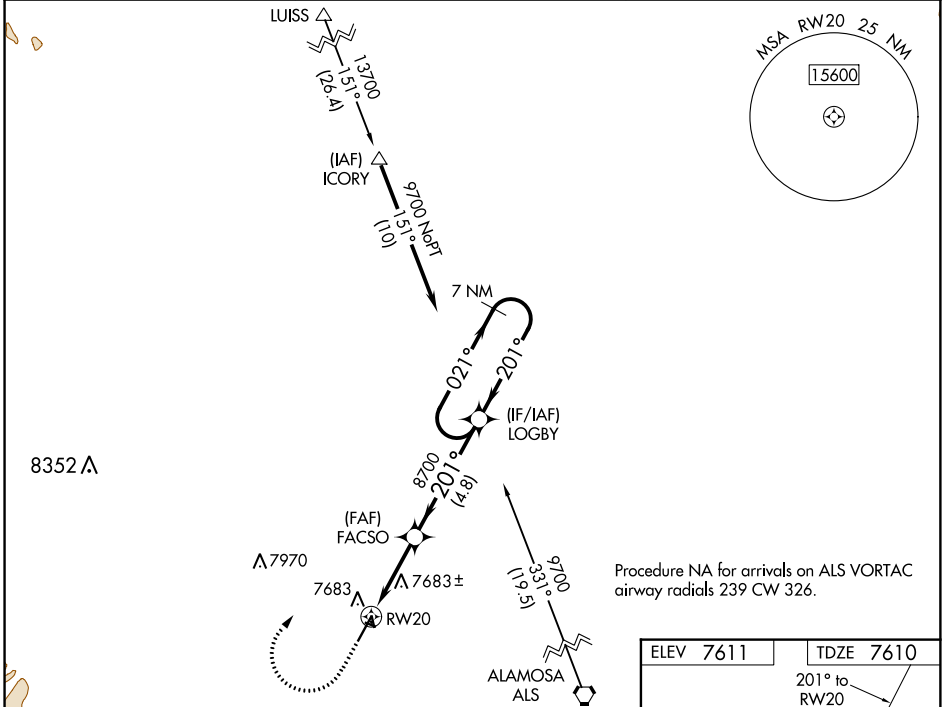

WAAS CH 45840 W20A	APP CRS 201°	Rwy Idg TDZE Apt Elev	5901 7610 7611
--	------------------------	-----------------------------	---

RNAV (GPS) RWY 20

MONTE VISTA MUNI (MVI)

NA Circling NA to Rwys 10, 28, 16 and 34. DME/DME RNP-0.3 NA. Baro-VNAV NA. Use Alamosa altimeter setting.

MISSED APPROACH: (Do not exceed 190K until LOGBY) Climb to 8100 on heading 201° then climbing right turn to 9700 direct LOGBY and hold.

ALS AWOS-3 135.175	DENVER CENTER 128.375 379.95	UNICOM 122.8 (CTAF)
------------------------------	--	-------------------------------

Procedure NA for arrivals on ALS VORTAC airway radials 239 CW 326.

CATEGORY	A	B	C	D
LPV DA		7894-1	284 (300-1)	
LNAV/VNAV DA		7894-1	284 (300-1)	
LNAV MDA		7980-1	370 (400-1)	
C CIRCLING	8060-1 449 (500-1)	8080-1 469 (500-1)	8180-1½ 569 (600-1½)	8360-2½ 749 (800-2½)

SW-1, 10 OCT 2019 to 07 NOV 2019

SW-1, 10 OCT 2019 to 07 NOV 2019