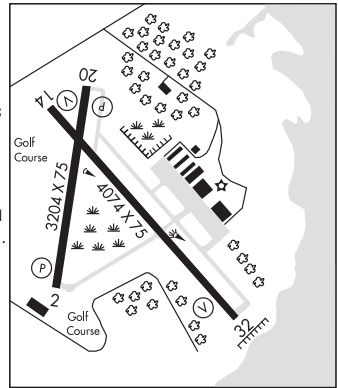

OCEAN CITY MUNI (OXB)(KOXB) 2 SW UTC-5(-4DT) N38°18.63' W75°07.44'
 12 B NOTAM FILE OXB

WASHINGTON
 L-36J, A
 IAP

RWY 14-32: H4074X75 (ASPH) S-20 MIRL

RWY 14: VASI(V4L)—GA 3.0° TCH 47'. Trees.

RWY 32: VASI(V4L)—GA 3.0° TCH 39'.

114°-120° byd 16 NM blo 5,000'

261°-285° blo 6,000'

294°-007° blo 5,000'

TACAN AZIMUTH unusable:

009°-055° byd 20 NM

261°-285° blo 6,000'

294°-007° blo 5,000'

DME unusable:

009°-055° byd 20 NM

261°-285° blo 6,000'

294°-007° blo 5,000'

LANDY NDB (MHW/LOM) 407 OX N38°21.76' W75°11.87' 144° 4.7 NM to fld. 33/12W. NOTAM FILE OXB. NDB
 unmonitored.

LOC 109.15 I-OXB Rwy 14. LOM LANDY NDB. LANDY NDB unmonitored. LOC unusable byd 20° left and r of
 course.

PATUXENT N38°17.37' W76°25.45'
RCO 122.5 (LEESBURG RADIO)