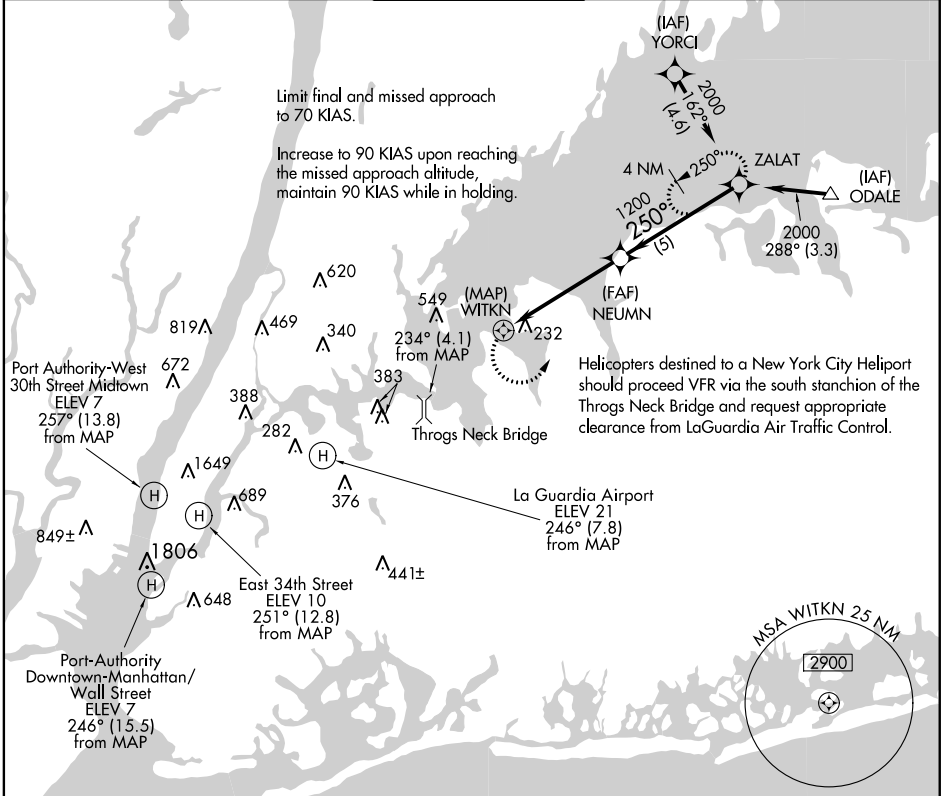

APP CRS 250°	Rwy Idg TDZE Apt Elev	N/A N/A N/A
------------------------	-----------------------------	-------------------

COPTER RNAV (GPS) 250°

LAGUARDIA (L.G.A)

NA	DME/DME RNP-0.3 NA. Use LaGuardia altimeter setting.	MISSED APPROACH: Climbing left turn to 1240, then climb to 2000 direct ZALAT and hold. (Maintain heading 070° until 1240).	
----	---	--	--

D-ATIS ARR 125.95	NEW YORK APP CON D-ATIS DEP 127.05	LAGUARDIA TOWER 118.7 263.0	GND CON 121.7 263.0	CLNC DEL 121.875 (COPTER)	CPDLC
--------------------------	--	---------------------------------------	-------------------------------	-------------------------------------	-------

CATEGORY	COPTER
LNAV MDA	520-¾ 391 (400-¾)

NE-2, 10 SEP 2020 to 08 OCT 2020

NE-2, 10 SEP 2020 to 08 OCT 2020