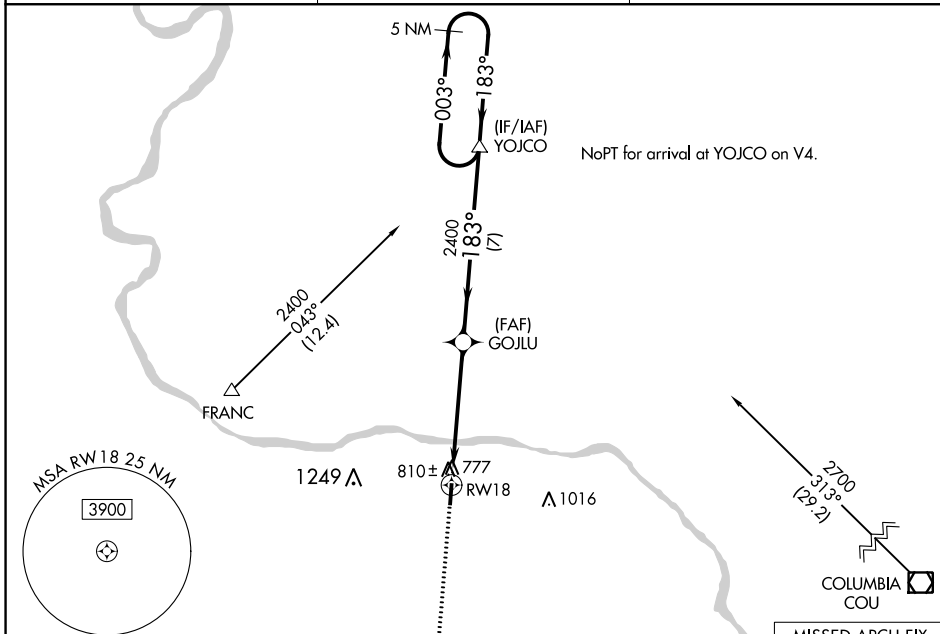

WAAS CH 72703 W18A	APP CRS 183°	Rwy Idg TDZE 715 Apt Elev 715	4000 715 715
----------------------------------------	------------------------	---------------------------------------------------	-----------------------------------------

RNAV (GPS) RWY 18

JESSE VIERTEL MEMORIAL (V.E.R.)

RNP APCH.		MISSED APPROACH: Climb to 2400 direct GESJ1 and hold.
<p>▼ NA Circling Rwy 36 NA at night. Rwy 18 helicopter visibility reduction below ¼ SM NA. Use Columbia Rgnl altimeter setting.</p>		
AWOS-3 119.625	MIZZU APP CON 124.375	UNICOM 122.7 (CTAF) ①

NC-3, 10 SEP 2020 to 08 OCT 2020

NC-3, 10 SEP 2020 to 08 OCT 2020

ELEV 715	TDZE 715
----------	----------

CATEGORY	A	B	C	D
LPV DA	1103-1½		388 (400-1½)	NA
LNAV MDA	1140-1	425 (500-1)	1140-1¼ 425 (500-1¼)	NA
CIRCLING	1200-1	485 (500-1)	1340-1¾ 625 (700-1¾)	NA