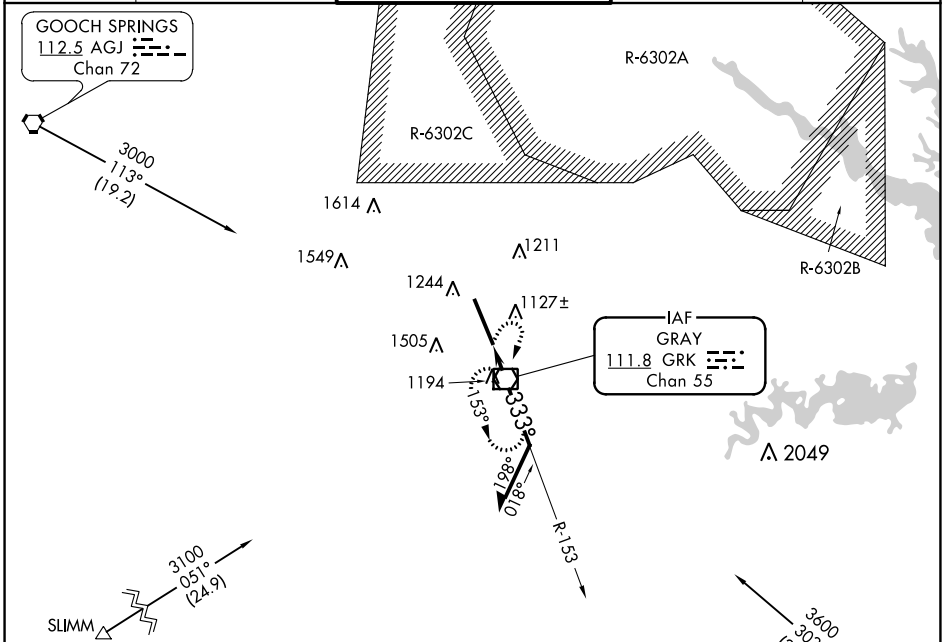

VOR/DME GRK 111.8 Chan 55	APP CRS 333°	Rwy Idg TDZE Apt Elev	9803 N/A 1015
--	------------------------	-----------------------------	--

COPTER VOR RWY 33

ROBERT GRAY AAF (GRK)

		MISSED APPROACH: Climbing right turn to 3000 direct GRK VOR/DME and hold.
--	--	---

ATIS 124.9	GRAY APP CON 120.075 323.15	GRAY TOWER 120.75 285.5	GND CON 121.8 279.5	CLNC DEL 126.2 251.1
----------------------	---------------------------------------	-----------------------------------	-------------------------------	--------------------------------

FAF to MAP 1.4 NM					
Knots	45	60	75	90	105
Min:Sec	1:52	1:24	1:07	0:56	0:48

CATEGORY	COPTER	
H-33	1460-¼ 465 (500-¼)	

SC-3, 08 OCT 2020 to 05 NOV 2020

SC-3, 08 OCT 2020 to 05 NOV 2020