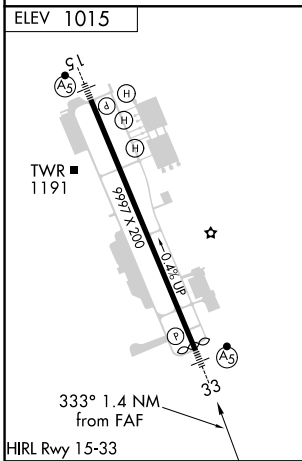

VOR/DME GRK 111.8 Chan 55	APP CRS 333°	Rwy Idg TDZE Apt Elev	9803 N/A 1015
--	------------------------	-----------------------------	--

COPTER VOR RWY 33

ROBERT GRAY AAF (GRK)

		MISSED APPROACH: Climbing right turn to 3000 direct GRK VOR/DME and hold.
--	--	---

ATIS 124.9	GRAY APP CON 120.075 323.15	GRAY TOWER 120.75 285.5	GND CON 121.8 279.5	CLNC DEL 126.2 251.1
----------------------	---------------------------------------	-----------------------------------	-------------------------------	--------------------------------

FAF to MAP 1.4 NM					
Knots	45	60	75	90	105
Min:Sec	1:52	1:24	1:07	0:56	0:48

CATEGORY	COPTER	
H-33	1460-¼ 465 (500-¼)	

SC-3, 08 OCT 2020 to 05 NOV 2020

SC-3, 08 OCT 2020 to 05 NOV 2020