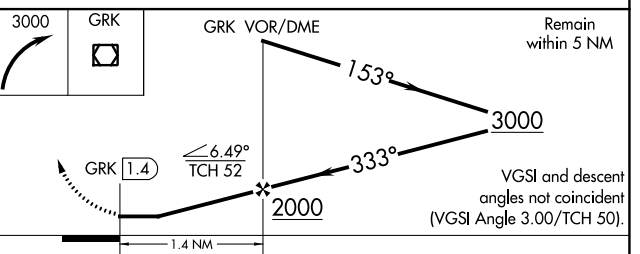

VOR/DME GRK 111.8 Chan 55	APP CRS 333°	Rwy Idg TDZE Apt Elev	9803 N/A 1015
--	------------------------	-----------------------------	--

COPTER VOR RWY 33

ROBERT GRAY AAF (GRK)

		MISSED APPROACH: Climbing right turn to 3000 direct GRK VOR/DME and hold.
--	--	---

ATIS 124.9	GRAY APP CON 120.075 323.15	GRAY TOWER 120.75 285.5	GND CON 121.8 279.5	CLNC DEL 126.2 251.1
----------------------	---------------------------------------	-----------------------------------	-------------------------------	--------------------------------