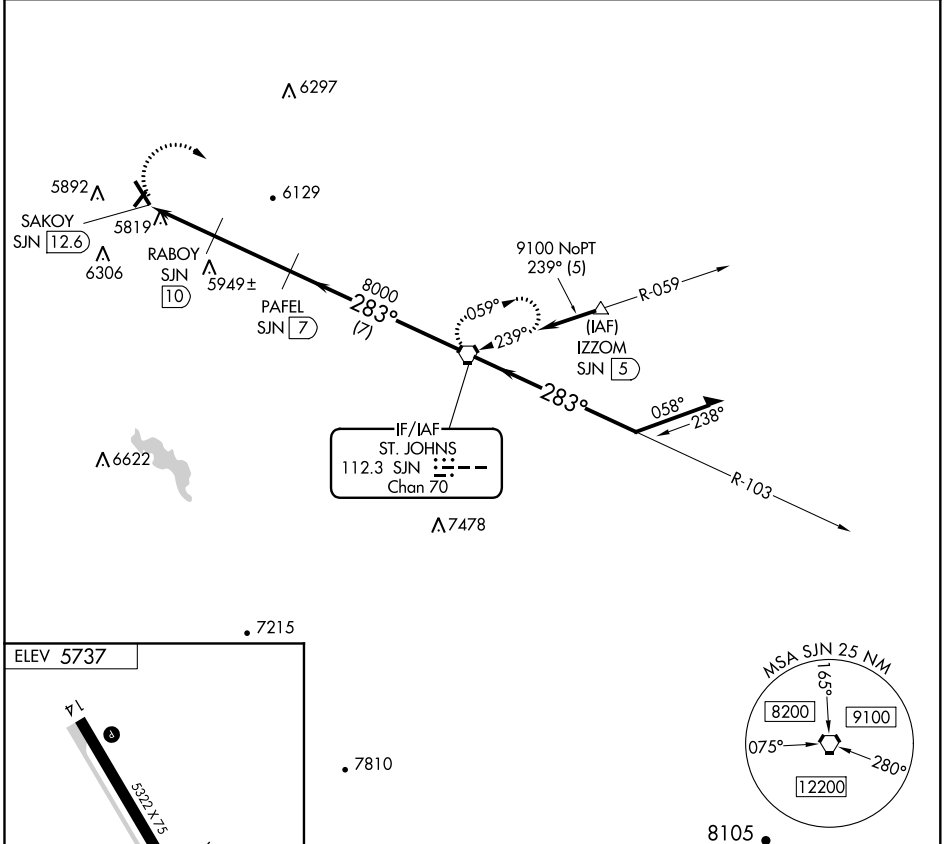

VORTAC SJN 112.3 Chan 70	APP CRS 283°	Rwy Idg TDZE Apt Elev 5737	N/A N/A
--	------------------------	--	--------------------------

VOR-A

ST JOHNS INDUSTRIAL AIR PARK (SJN)

DME required.	MISSED APPROACH: Climbing right turn to 9100 direct SJN VORTAC and hold, continue climb-in-hold to 9100.
---------------	--

ASOS 134.225	ALBUQUERQUE CENTER 124.325 288.25	UNICOM 122.8 (CTAF) 1
------------------------	---	--

9100	SJN	PAFEL SJN 7	SJN VORTAC	Remain within 10 NM
283° 5.6 NM from FAF	SAKOY SJN 12.6	RABOY SJN 10	9100	9100
283°	6960	8000	103°	283°
-2.6 NM	3 NM	7 NM		
CATEGORY	A	B	C	D
CIRCLING	6240-1 503 (600-1)	6280-1 543 (600-1)	NA	

SW-4, 31 DEC 2020 to 28 JAN 2021

SW-4, 31 DEC 2020 to 28 JAN 2021