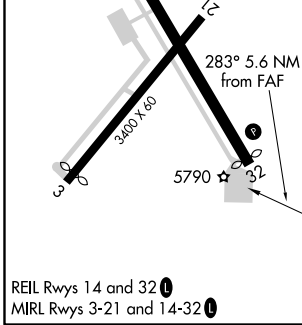

VORTAC SJN 112.3 Chan 70	APP CRS 283°	Rwy Idg TDZE Apt Elev 5737	N/A N/A
--	------------------------	--	--------------------------

VOR-A

ST JOHNS INDUSTRIAL AIR PARK (SJN)

DME required.	MISSED APPROACH: Climbing right turn to 9100 direct SJN VORTAC and hold, continue climb-in-hold to 9100.
---------------	--

ASOS 134.225	ALBUQUERQUE CENTER 124.325 288.25	UNICOM 122.8 (CTAF) 1
------------------------	---	--

9100	SJN	PAFEL SJN 7	SJN VORTAC	Remain within 10 NM
283° 5.6 NM from FAF	SAKOY SJN 12.6	RABOY SJN 10	9100	9100
283°	6960	8000	103°	283°
-2.6 NM	3 NM	7 NM		
CATEGORY	A	B	C	D
CIRCLING	6240-1 503 (600-1)	6280-1 543 (600-1)	NA	