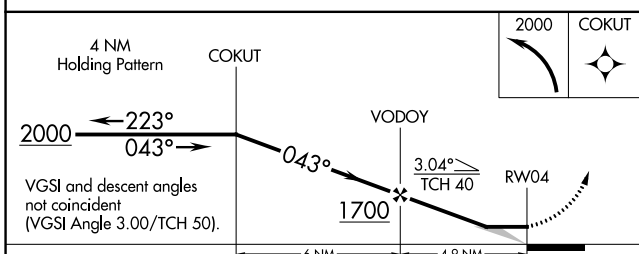

POLK APP CON  
**125.4 302.2**

CTAF  
**122.9 0**

SC-4, 28 JAN 2021 to 25 FEB 2021

SC-4, 28 JAN 2021 to 25 FEB 2021

ELEV 79	TDZE 77
---------	---------

CATEGORY	A	B	C	D
LNVA MDA	680-1	603 (700-1)		NA
CIRCLING	760-1	681 (700-1)		NA