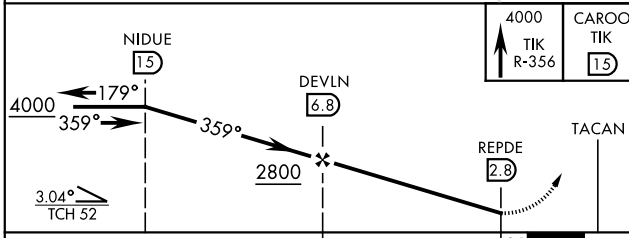

TACAN Z RWY 36

TACAN TIK Chan 105	APCH CRS 359°	Rwy Idg 11,100 TDZE 1291 Arprt Elev 1291	AL-299 [USAF]	TINKER AFB (KTIK)
------------------------------	-------------------------	---	---------------	-------------------

A1 MISSED APPROACH: Climb to 4000 on TIK TACAN R-356 to CAROO and hold.

ATIS ★ 270.1	OKE CITY APP CON 120.45 288.325	TINKER TOWER 124.45 251.05	GND CON 121.8 275.8	CLNC DEL 119.7 335.8	ASR
------------------------	---	--------------------------------------	-------------------------------	--------------------------------	-----

EMERG SAFE ALT 100 NM 4700	ELEV 1291	TDZE 1291
----------------------------	-----------	-----------

CATEGORY	A	B	C	D	E
S-36 *	1720/24	429 (500-½)	1720/40	429 (500-¾)	
CIRCLING **	1820-1	529 (600-1)	1960-1¾ 669 (700-1¾)	1960-2 669 (700-2)	1960-2¼ 669 (700-2¼)