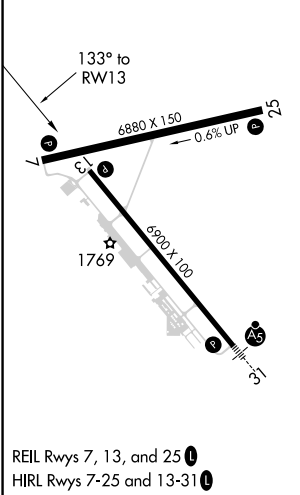

WAAS CH 53404 W13A	APP CRS 133°	Rwy Idg TDZE 6900 1731 Apt Elev 1744
--	------------------------	--

RNAV (GPS) RWY 13

PIERRE RGNL (PIR)

⚠ For uncompensated Baro-VNAV systems, LNAV/VNAV NA below -18°C (0°F) or above 45°C (113°F). DME/DME RNP-0.3 NA.

⚠ MISSED APPROACH: Climb to 4000 direct HOGEX and hold.

ASOS 119.025	MINNEAPOLIS CENTER 125.1 269.1	CTAF 122.7	UNICOM 122.95
------------------------	--	----------------------	-------------------------

ELEV 1744	D	TDZE 1731
-----------	----------	-----------

CATEGORY	A	B	C	D
LPV DA	1981- ³ / ₄ 250 (300- ³ / ₄)			
LNAV/VNAV DA	2285-2 554 (600-2)			
LNAV MDA	2220-1	489 (500-1)	2220-1 ¹ / ₄ 489 (500-1 ¹ / ₄)	2220-1 ¹ / ₂ 489 (500-1 ¹ / ₂)
C CIRCLING	2240-1 496 (500-1)	2300-1 556 (600-1)	2400-1 ³ / ₄ 656 (700-1 ³ / ₄)	2460-2 ¹ / ₄ 716 (800-2 ¹ / ₄)