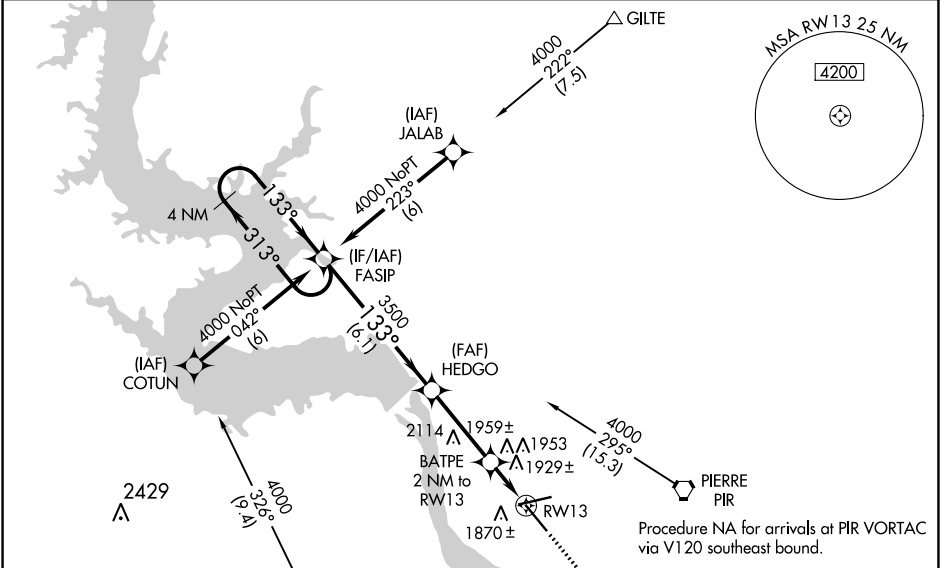

WAAS CH 53404 W13A	APP CRS 133°	Rwy Idg TDZE 6900 1731 Apt Elev 1744
--	------------------------	--

RNAV (GPS) RWY 13

PIERRE RGNL (PIR)

⚠ For uncompensated Baro-VNAV systems, LNAV/VNAV NA below -18°C (0°F) or above 45°C (113°F). DME/DME RNP-0.3 NA.

⚠ MISSED APPROACH: Climb to 4000 direct HOGEX and hold.

ASOS 119.025	MINNEAPOLIS CENTER 125.1 269.1	CTAF 122.7	UNICOM 122.95
------------------------	--	----------------------	-------------------------

ELEV 1744	D	TDZE 1731
-----------	----------	-----------

CATEGORY	A	B	C	D
LPV DA	1981- ³ / ₄ 250 (300- ³ / ₄)			
LNAV/VNAV DA	2285-2 554 (600-2)			
LNAV MDA	2220-1	489 (500-1)	2220-1 ¹ / ₄ 489 (500-1 ¹ / ₄)	2220-1 ¹ / ₂ 489 (500-1 ¹ / ₂)
C CIRCLING	2240-1 496 (500-1)	2300-1 556 (600-1)	2400-1 ³ / ₄ 656 (700-1 ³ / ₄)	2460-2 ¹ / ₄ 716 (800-2 ¹ / ₄)