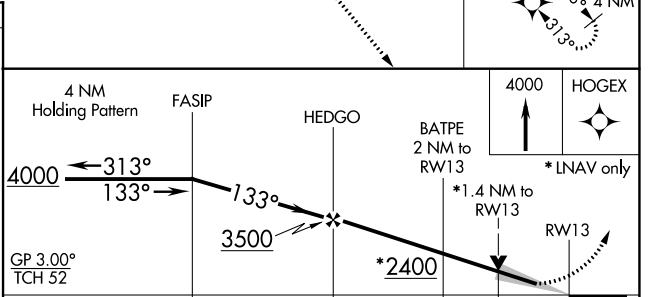

WAAS CH 53404 W13A	APP CRS 133°	Rwy Idg TDZE 6900 1731 Apt Elev 1744
--	------------------------	--

RNAV (GPS) RWY 13

PIERRE RGNL (PIR)

⚠ For uncompensated Baro-VNAV systems, LNAV/VNAV NA below -18°C (0°F) or above 45°C (113°F). DME/DME RNP-0.3 NA.

⚠ MISSED APPROACH: Climb to 4000 direct HOGEX and hold.

ASOS 119.025	MINNEAPOLIS CENTER 125.1 269.1	CTAF 122.7	UNICOM 122.95
------------------------	--	----------------------	-------------------------

ELEV 1744	D	TDZE 1731
-----------	----------	-----------

CATEGORY	A	B	C	D
LPV DA	1981- ³ / ₄ 250 (300- ³ / ₄)			
LNAV/VNAV DA	2285-2 554 (600-2)			
LNAV MDA	2220-1	489 (500-1)	2220-1 ¹ / ₄ 489 (500-1 ¹ / ₄)	2220-1 ¹ / ₂ 489 (500-1 ¹ / ₂)
C CIRCLING	2240-1 496 (500-1)	2300-1 556 (600-1)	2400-1 ³ / ₄ 656 (700-1 ³ / ₄)	2460-2 ¹ / ₄ 716 (800-2 ¹ / ₄)