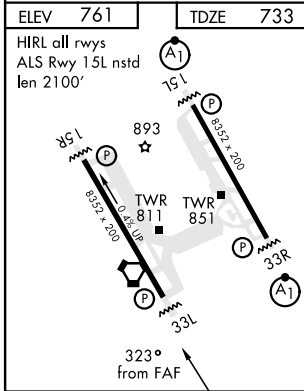

TACAN RWY 33L

VORTAC RND 112.3 Chan 70	APCH CRS 323°	Rwy Idg TDZE Arprt Elev 8352 733 761	AL-341 [USAF]	RANDOLPH AFB (KRND)
--	-------------------------	--	---------------	---------------------

RADAR required.

* Circling not authorized NE of Rwy 15R-33L.

MISSED APPROACH: Climb to 3000 out RND VORTAC R-317 to RND 13 DME (HAKTI). Expect ATC instructions.

ATIS ★ 290.525	SAN ANTONIO APP CON 128.05 318.1	RANDOLPH TOWER ★ 128.25 294.7	RANDOLPH GND CON 119.65 275.8	CLNC DEL (RWY 15L-33R) 338.35	HANGOVER ATIS ★ 327.8	HANGOVER TOWER ★ 120.5 291.1	HANGOVER GND CON 124.75 353.75
--------------------------	--	---	---	---	---------------------------------	--	--

EMERG SAFE ALT 100 NM 4100

CATEGORY	A	B	C	D	E
S-33L	1120/55 387 (400-1)		1120/60 387 (400-1½)		
CIRCLING*	1220-1 459 (500-1)	1280-1 519 (600-1)	1500-2 739 (800-2)	1800-3 1039 (1100-3)	

TACAN RWY 33L

SC-3, 22 APR 2021 to 20 MAY 2021