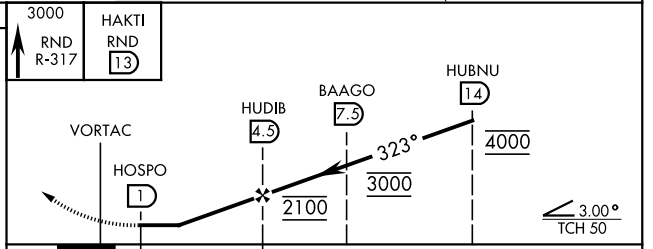

TACAN RWY 33L

VORTAC RND 112.3 Chan 70	APCH CRS 323°	Rwy Idg TDZE Arprt Elev 8352 733 761	AL-341 [USAF]	RANDOLPH AFB (KRND)
--	-------------------------	--	---------------	---------------------

RADAR required.

* Circling not authorized NE of Rwy 15R-33L.

MISSED APPROACH: Climb to 3000 out RND VORTAC R-317 to RND 13 DME (HAKTI). Expect ATC instructions.

ATIS ★ 290.525	SAN ANTONIO APP CON 128.05 318.1	RANDOLPH TOWER ★ 128.25 294.7	RANDOLPH GND CON 119.65 275.8	CLNC DEL (RWY 15L-33R) 338.35	HANGOVER ATIS ★ 327.8	HANGOVER TOWER ★ 120.5 291.1	HANGOVER GND CON 124.75 353.75
--------------------------	--	---	---	---	---------------------------------	--	--

EMERG SAFE ALT 100 NM 4100

CATEGORY	A	B	C	D	E
S-33L	1120/55 387 (400-1)		1120/60 387 (400-1½)		
CIRCLING*	1220-1 459 (500-1)	1280-1 519 (600-1)	1500-2 739 (800-2)	1800-3 1039 (1100-3)	

TACAN RWY 33L

SC-3, 22 APR 2021 to 20 MAY 2021