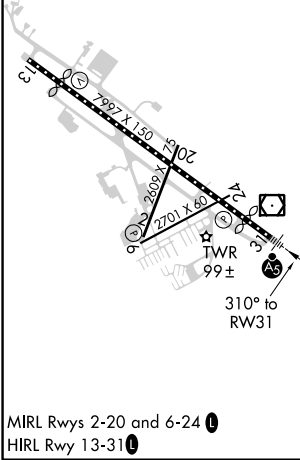

WAAS CH 77727 W31A	APP CRS 310°	Rwy Idg TDZE Apt Elev	5925 8 10
--	------------------------	-----------------------------	--------------------------------------

RNAV (GPS) RWY 31

NORtheast FLORIDA RGNL (SGJ)

CATEGORY	A	B	C	D
LPV DA		218-1/2	210 (300-1/2)	
LNAV/VNAV DA		292-1/2	284 (300-1/2)	
LNAV MDA	520-1/2	512 (600-1/2)	520-1	512 (600-1)
C CIRCLING	520-1 510 (600-1)	580-1 570 (600-1)	660-1 3/4 650 (700-1 3/4)	780-2 1/2 770 (800-2 1/2)