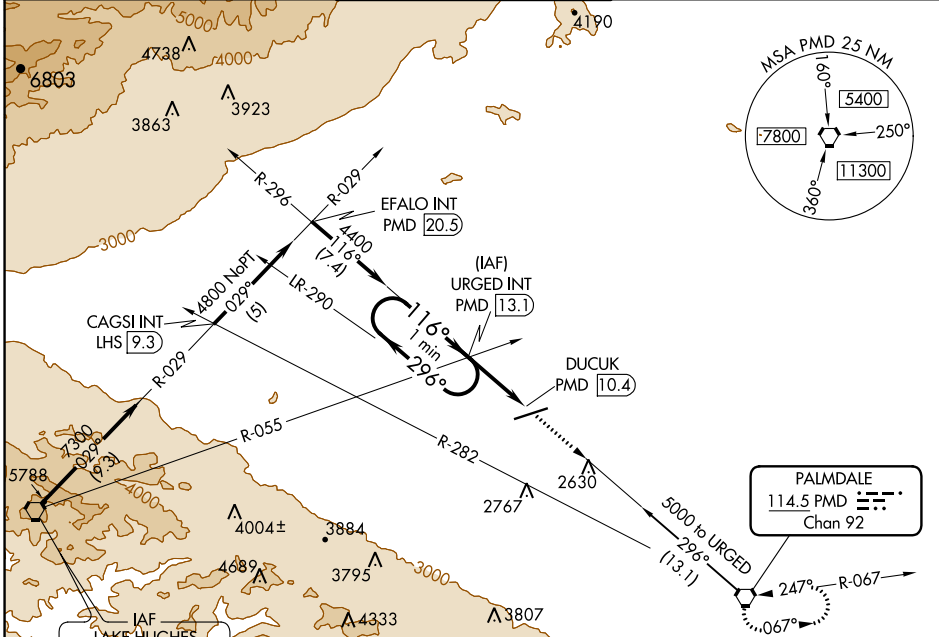

VORTAC PMD 114.5 Chan 92	APP CRS 116°	Rwy Idg TDZE Apt Elev N/A N/A 2351
--	------------------------	--

VOR-B

GENERAL WM J FOX AIRFIELD (WJF)

MISSSED APPROACH: Climb to 4500 direct PMD VORTAC and hold.

ATIS 126.3	JOSHUA APP CON 126.1 290.3	FOX TOWER * 118.525 (CTAF) 256.9	GND CON 121.7 256.9	UNICOM 122.95
----------------------	--------------------------------------	--	-------------------------------	-------------------------

SW-3, 22 APR 2021 to 20 MAY 2021

SW-3, 22 APR 2021 to 20 MAY 2021

CATEGORY	A	B	C	D	FAF to MAP 2.7 NM					
CIRCLING	3320-1¼ 969 (1000-1¼)	3320-1½ 969 (1000-1½)	3320-3	969 (1000-3)	Knots	60	90	120	150	180
					Min:Sec	2:42	1:48	1:21	1:05	0:54

VOR-B