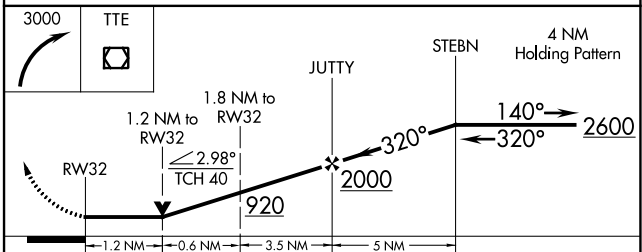

BAKERSFIELD APP CON ★  
**118.9**

UNICOM  
**122.8 (CTAF) 0**

NoPT for arrivals EHF VORTAC  
airway radials 123 CW 196

ELEV 314 **D** TDZE 313

MIRL Rwy 14-32 **0**  
REIL Rwys 14 and 32

CATEGORY	A	B	C	D
S-32	720-1	407 (500-1)	720-1¼	407 (500-1¼)
CIRCLING	760-1 446 (500-1)	780-1 466 (500-1)	780-1½ 466 (500-1½)	880-2 566 (600-2)