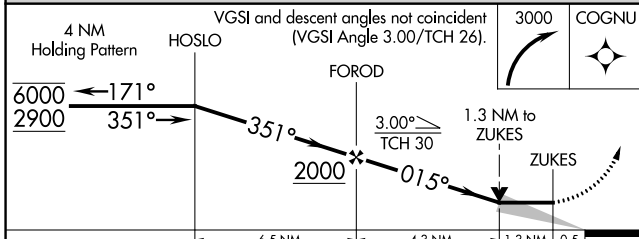

WAAS CH 60943 W36A	APP CRS 015°	Rwy Idg TDZE Apt Elev	3990 26 26
--	------------------------	-----------------------------	---------------------------------------

RNAV (GPS) RWY 36

WALES (IWK) (PAIW)

RNP APCH.		MISSED APPROACH: Climbing right turn to 3000 direct COGNU and hold.	
<p>Circling NA east of Rwy 18-36. -27°C</p>			

AWOS-3P 118.525	ANCHORAGE CENTER 133.3 290.4	NOME RADIO 122.6	CTAF 123.0
---------------------------	--	----------------------------	----------------------

CATEGORY	A	B	C	D
LP MDA	460-1	434 (500-1)	460-1¼	434 (500-1¼)
LNAV MDA	920-1¼	894 (900-1¼)	920-2½	894 (900-2½)
CIRCLING	920-1¼	894 (900-1¼)	920-2¾ 894 (900-2¾)	920-3 894 (900-3)