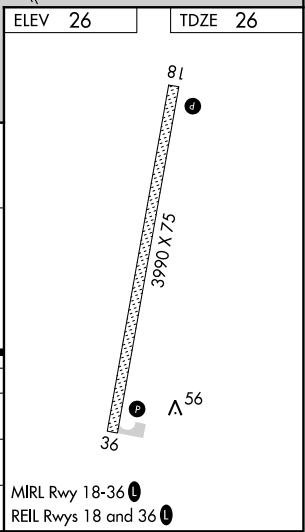

WAAS CH 60943 W36A	APP CRS 015°	Rwy Idg TDZE Apt Elev	3990 26 26
--	------------------------	-----------------------------	---------------------------------------

RNAV (GPS) RWY 36

WALES (IWK) (PAIW)

RNP APCH.		MISSED APPROACH: Climbing right turn to 3000 direct COGNU and hold.	
<p>Circling NA east of Rwy 18-36. -27°C</p>			

AWOS-3P 118.525	ANCHORAGE CENTER 133.3 290.4	NOME RADIO 122.6	CTAF 123.0
---------------------------	--	----------------------------	----------------------

CATEGORY	A	B	C	D
LP MDA	460-1	434 (500-1)	460-1¼	434 (500-1¼)
LNAV MDA	920-1¼	894 (900-1¼)	920-2½	894 (900-2½)
CIRCLING	920-1¼	894 (900-1¼)	920-2¾ 894 (900-2¾)	920-3 894 (900-3)