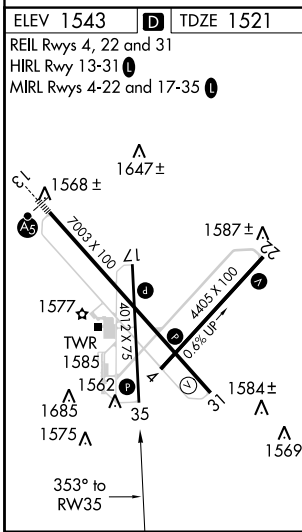

WAAS CH 65741 W35A	APP CRS 353°	Rwy Idg TDZE Apt Elev	4012 1521 1543
--	------------------------	-----------------------------	---

RNAV (GPS) RWY 35

HUTCHINSON RGNL (HUT)

RNP APCH. MISSED APPROACH: Climb to 3600 direct DDOEE and hold.

CATEGORY	A	B	C	D
LPV DA	1721-1		200 (200-1)	NA
LNAV/VNAV DA	1887-1		366 (400-1)	NA
LNAV MDA	2000-1	479 (500-1)	2000-1 $\frac{3}{8}$ 479 (500-1 $\frac{3}{8}$)	NA
C CIRCLING	2080-1	537 (600-1)	2200-1 $\frac{3}{4}$ 657 (700-1 $\frac{3}{4}$)	NA