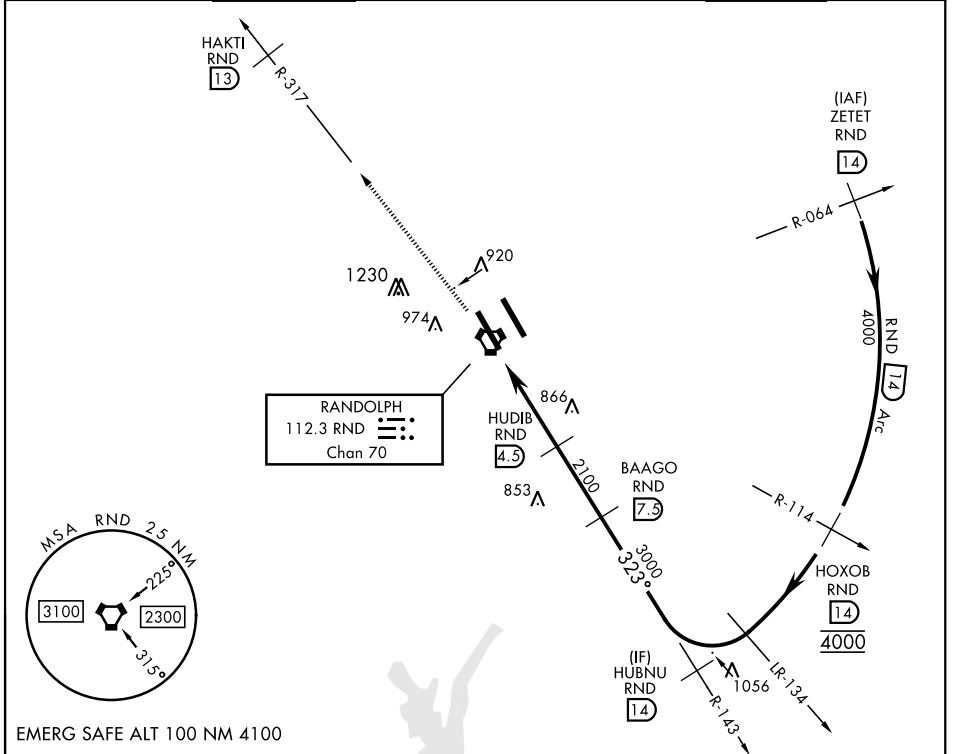

TACAN RWY 33L

VORTAC RND 112.3 Chan 70	APCH CRS 323°	Rwy Idg TDZE Arprt Elev 8352 733 761	AL-341 [USAF]	RANDOLPH AFB (KRND)
--	-------------------------	--	---------------	---------------------

RADAR required.

* Circling not authorized NE of Rwy 15R-33L.

MISSED APPROACH: Climb to 3000 out RND VORTAC R-317 to RND 13 DME (HAKTI). Expect ATC instructions.

ATIS ★ 290.525	SAN ANTONIO APP CON 128.05 318.1	RANDOLPH TOWER ★ 128.25 294.7	RANDOLPH GND CON 119.65 275.8	CLNC DEL (RWY 15L-33R) 338.35	HANGOVER ATIS ★ 327.8	HANGOVER TOWER ★ 120.5 291.1	HANGOVER GND CON 124.75 353.75
--------------------------	--	---	---	---	---------------------------------	--	--

CATEGORY	A	B	C	D	E
S-33L	1120/55 387 (400-1)		1120/60 387 (400-1½)		
C CIRCLING*	1220-1 459 (500-1)	1280-1 519 (600-1)	1500-2 739 (800-2)	1800-3 1039 (1100-3)	

TACAN RWY 33L

SC-3, 15 JUL 2021 to 12 AUG 2021

SC-3, 15 JUL 2021 to 12 AUG 2021