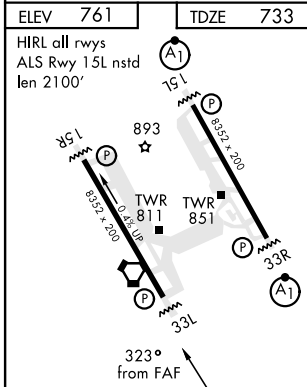

TACAN RWY 33L

VORTAC RND 112.3 Chan 70	APCH CRS 323°	Rwy Idg TDZE Arprt Elev 8352 733 761	AL-341 [USAF]	RANDOLPH AFB (KRND)
--	-------------------------	--	---------------	---------------------

RADAR required.

* Circling not authorized NE of Rwy 15R-33L.

MISSED APPROACH: Climb to 3000 out RND VORTAC R-317 to RND 13 DME (HAKTI). Expect ATC instructions.

ATIS ★ 290.525	SAN ANTONIO APP CON 128.05 318.1	RANDOLPH TOWER ★ 128.25 294.7	RANDOLPH GND CON 119.65 275.8	CLNC DEL (RWY 15L-33R) 338.35	HANGOVER ATIS ★ 327.8	HANGOVER TOWER ★ 120.5 291.1	HANGOVER GND CON 124.75 353.75
--------------------------	--	---	---	---	---------------------------------	--	--

CATEGORY	A	B	C	D	E
S-33L	1120/55 387 (400-1)		1120/60 387 (400-1½)		
C CIRCLING*	1220-1 459 (500-1)	1280-1 519 (600-1)	1500-2 739 (800-2)	1800-3 1039 (1100-3)	

TACAN RWY 33L

SC-3, 15 JUL 2021 to 12 AUG 2021