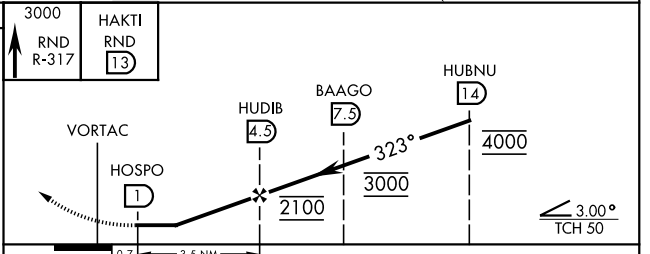

TACAN RWY 33L

VORTAC RND 112.3 Chan 70	APCH CRS 323°	Rwy Idg TDZE Arprt Elev 8352 733 761	AL-341 [USAF]	RANDOLPH AFB (KRND)
--	-------------------------	--	---------------	---------------------

RADAR required.

* Circling not authorized NE of Rwy 15R-33L.

MISSED APPROACH: Climb to 3000 out RND VORTAC R-317 to RND 13 DME (HAKTI). Expect ATC instructions.

ATIS ★ 290.525	SAN ANTONIO APP CON 128.05 318.1	RANDOLPH TOWER ★ 128.25 294.7	RANDOLPH GND CON 119.65 275.8	CLNC DEL (RWY 15L-33R) 338.35	HANGOVER ATIS ★ 327.8	HANGOVER TOWER ★ 120.5 291.1	HANGOVER GND CON 124.75 353.75
--------------------------	--	---	---	---	---------------------------------	--	--

CATEGORY	A	B	C	D	E
S-33L	1120/55 387 (400-1)		1120/60 387 (400-1½)		
C CIRCLING*	1220-1 459 (500-1)	1280-1 519 (600-1)	1500-2 739 (800-2)	1800-3 1039 (1100-3)	

TACAN RWY 33L

SC-3, 15 JUL 2021 to 12 AUG 2021