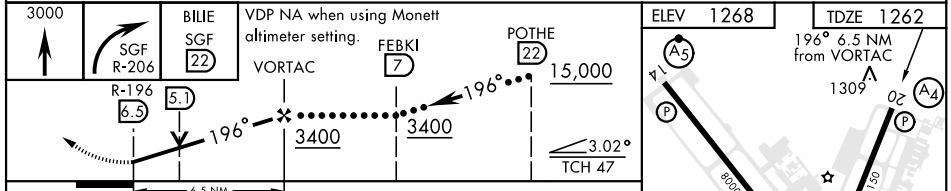

VORTAC SGF 116.9 Chan 116	APCH CRS 196°	Rwy Idg 7003 TDZE 1262 Arprt Elev 1268	JAL-604 [USAF]	SPRINGFIELD-BRANSON NATIONAL (KSGF)
---------------------------------	------------------	---	----------------	-------------------------------------

CATEGORY	MONETT ALTIMETER SETTING MINIMUMS		
	C	D	E
S-20	1760-1¼ 498 (500-1¼)	1760-1½ 498 (500-1½)	1760-1¾ 498 (500-1¾)
CIRCLING	1820-1½ 552 (600-1½)	1820-2 552 (600-2)	1920-2¼ 652 (700-2¼)
S-20	1860-1½ 598 (600-1½)	1860-1¾ 598 (600-1¾)	1860-2 598 (600-2)
CIRCLING	1920-1¾ 652 (700-1¾)	1920-2¾ 652 (700-2¾)	2020-2¾ 752 (800-2¾)