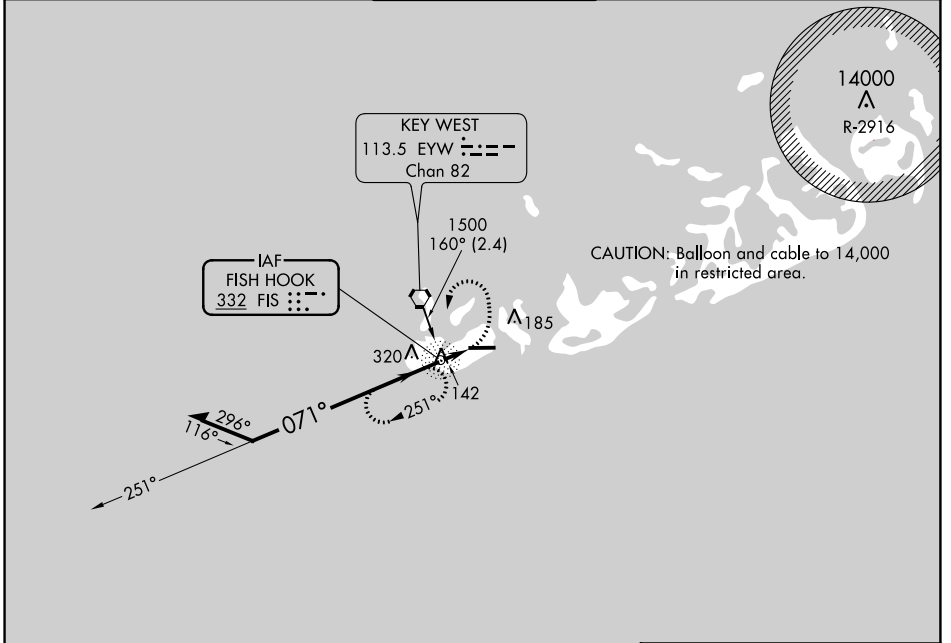

NDB FIS <b>332</b>	APP CRS <b>071°</b>	Rwy ldg TDZE Apt Elev	<b>N/A</b> <b>N/A</b> <b>3</b>
-----------------------	------------------------	--------------------------	--------------------------------------

**NDB-A**  
KEY WEST INTL (EYW)

<b>ASR</b>	MISSED APPROACH: Climbing left turn to 1500 via heading 360°, then left turn direct FIS NDB and hold.				
------------	-------------------------------------------------------------------------------------------------------	--	--	--	--

ATIS <b>119.675</b>	NAVY KEY WEST APP CON * <b>124.025 313.7</b>	KEY WEST TOWER * <b>118.2 (CTAF) 0 257.8</b>	GND CON <b>121.9</b>	CLNC DEL <b>121.9</b>	UNICOM <b>122.95</b>
------------------------	-------------------------------------------------	-------------------------------------------------	-------------------------	--------------------------	-------------------------

CATEGORY	A	B	C	D	FAF to MAP 1.2 NM					
CIRCLING	500-1	497 (500-1)	620-1¾ 617 (700-1¾)	620-2 617 (700-2)	Knots	60	90	120	150	180
					Min:Sec	1:12	0:48	0:36	0:29	0:24

SE-3, 15 JUL 2021 to 12 AUG 2021

SE-3, 15 JUL 2021 to 12 AUG 2021