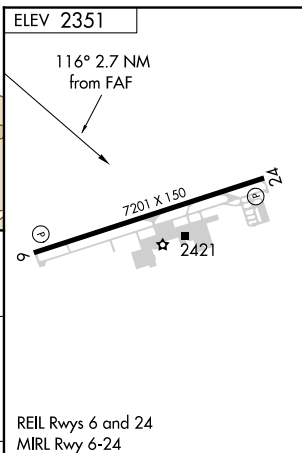

VORTAC PMD 114.5 Chan 92	APP CRS 116°	Rwy Idg TDZE Apt Elev N/A N/A 2351
--	------------------------	--

VOR-B
GENERAL WM J FOX AIRFIELD (WJF)

MISSIED APPROACH: Climb to 4500 direct PMD VORTAC and hold.

ATIS 126.3	JOSHUA APP CON 126.1 290.3	FOX TOWER * 118.525 (CTAF) 256.9	GND CON 121.7 256.9	UNICOM 122.95
----------------------	--------------------------------------	--	-------------------------------	-------------------------

SW-3, 15 JUL 2021 to 12 AUG 2021

SW-3, 15 JUL 2021 to 12 AUG 2021

CATEGORY	A	B	C	D	FAF to MAP 2.7 NM					
CIRCLING	3320-1¼ 969 (1000-1¼)	3320-1½ 969 (1000-1½)	3320-3 969 (1000-3)	4500 PMD ↑	60	90	120	150	180	
				DUCUK PMD (10.4)	Min:Sec	2:42	1:48	1:21	1:05	0:54