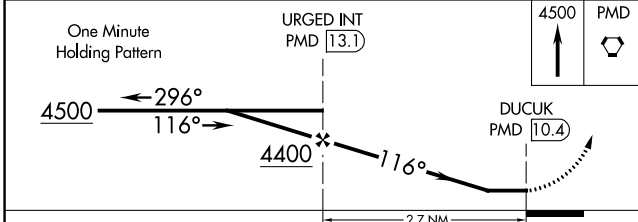

VORTAC PMD 114.5 Chan 92	APP CRS 116°	Rwy Idg TDZE Apt Elev N/A N/A 2351
--	------------------------	--

VOR-B
GENERAL WM J FOX AIRFIELD (WJF)

MISSIED APPROACH: Climb to 4500 direct PMD VORTAC and hold.

ATIS 126.3	JOSHUA APP CON 126.1 290.3	FOX TOWER * 118.525 (CTAF) 256.9	GND CON 121.7 256.9	UNICOM 122.95
----------------------	--------------------------------------	--	-------------------------------	-------------------------

SW-3, 15 JUL 2021 to 12 AUG 2021

SW-3, 15 JUL 2021 to 12 AUG 2021

CATEGORY	A	B	C	D	FAF to MAP 2.7 NM					
CIRCLING	3320-1¼ 969 (1000-1¼)	3320-1½ 969 (1000-1½)	3320-3 969 (1000-3)	4500 PMD ↑	60	90	120	150	180	
				DUCUK PMD (10.4)	Min:Sec	2:42	1:48	1:21	1:05	0:54