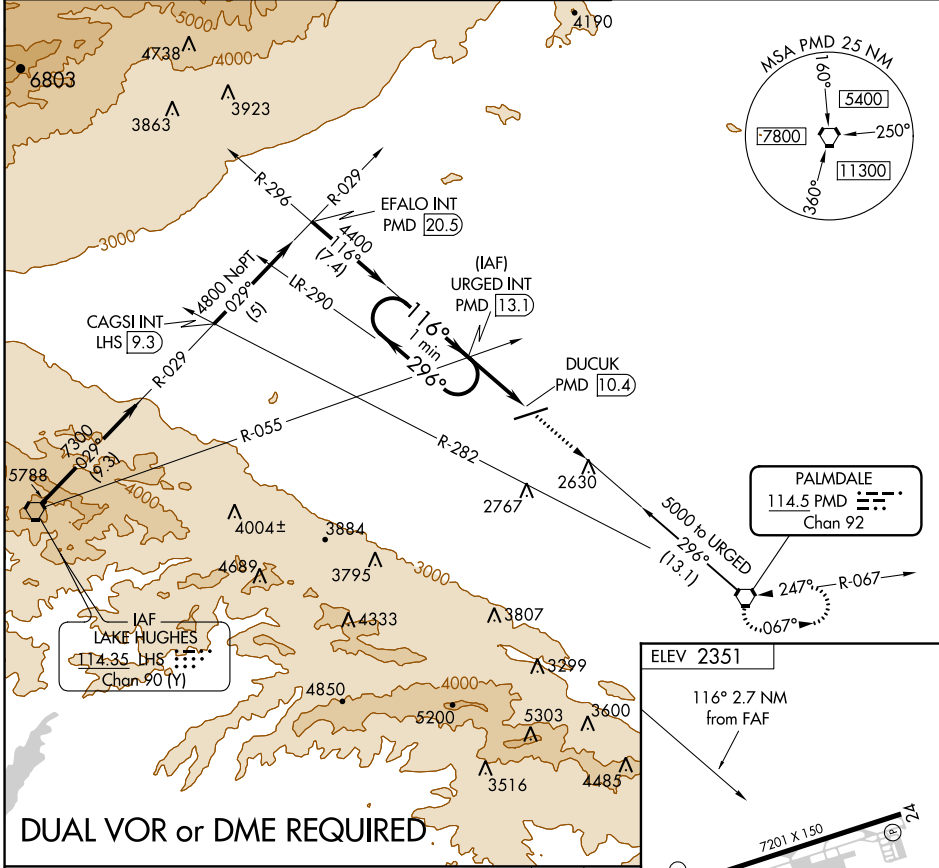

VORTAC PMD 114.5 Chan 92	APP CRS 116°	Rwy Idg TDZE Apt Elev N/A N/A 2351
--	------------------------	--

VOR-B
GENERAL WM J FOX AIRFIELD (WJF)

MISSIED APPROACH: Climb to 4500 direct PMD VORTAC and hold.

ATIS 126.3	JOSHUA APP CON 126.1 290.3	FOX TOWER * 118.525 (CTAF) 256.9	GND CON 121.7 256.9	UNICOM 122.95
----------------------	--------------------------------------	--	-------------------------------	-------------------------

SW-3, 15 JUL 2021 to 12 AUG 2021

SW-3, 15 JUL 2021 to 12 AUG 2021

CATEGORY	A	B	C	D	FAF to MAP 2.7 NM					
CIRCLING	3320-1¼ 969 (1000-1¼)	3320-1½ 969 (1000-1½)	3320-3 969 (1000-3)	4500 PMD ↑	60	90	120	150	180	
				DUCUK PMD (10.4)	Min:Sec	2:42	1:48	1:21	1:05	0:54