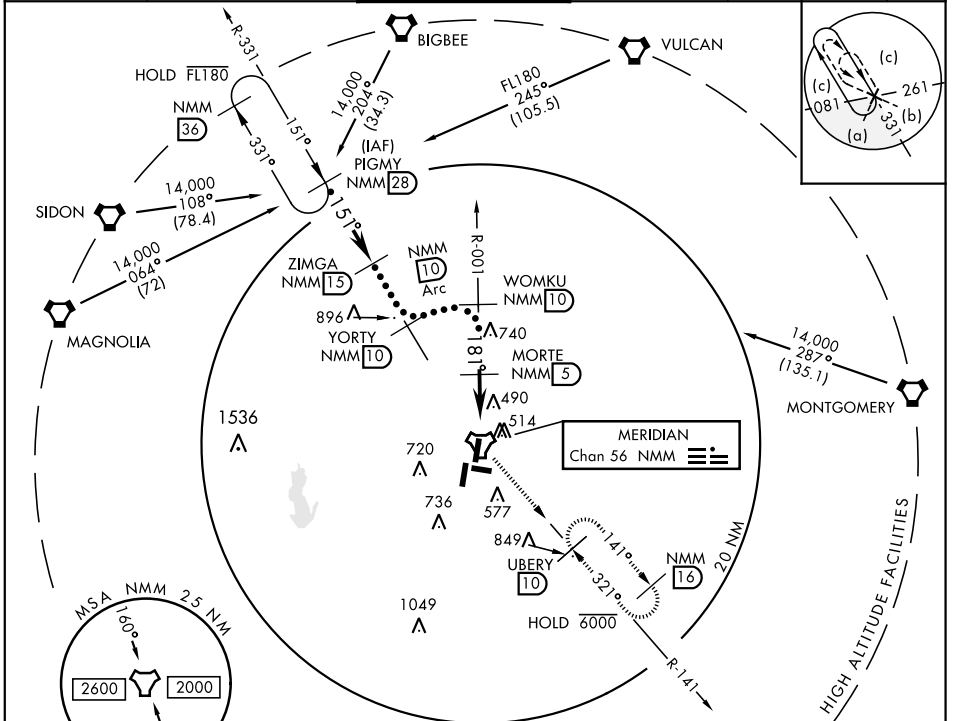

TACAN NMM Chan 56	APCH CRS 181°	Rwy ldg TDZE Arprt Elev 8001 316 316	AL-5079 [USN]	MERIDIAN NAS (MC CAIN FIELD) (KNMM)
-----------------------------	-------------------------	--	---------------	-------------------------------------

DME required.	MALSR (A5)	MISSED APPROACH: Climb to 2100 via NMM R-001 to TACAN then via R-141 to UBERY and hold.
---------------	---------------	---

ATIS ★ 290.525	MERIDIAN APP CON 120.95 276.4	NAVY MC CAIN TOWER ★ 126.2 340.2	GND CON 336.4	CLNC DEL 301.0	ASR/ PAR
--------------------------	---	--	-------------------------	--------------------------	-------------

ELEV 316	TDZE 316
----------	----------

CATEGORY	C	D	E
S-19L *	800-1	484	(500-1)
CIRCLING	840-1½ 524 (600-1½)	880-2 564 (600-2)	1080-2¾ 764 (800-2¾)

SC-4, 15 JUL 2021 to 12 AUG 2021

SC-4, 15 JUL 2021 to 12 AUG 2021