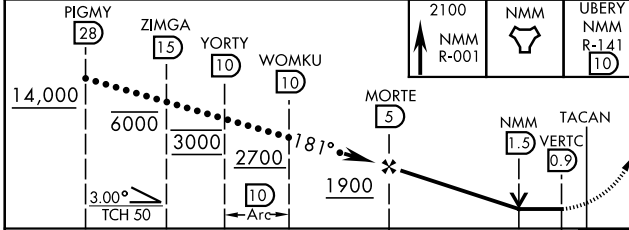

TACAN NMM Chan 56	APCH CRS 181°	Rwy ldg TDZE Arprt Elev 8001 316 316	AL-5079 [USN]	MERIDIAN NAS (MC CAIN FIELD) (KNMM)
-----------------------------	-------------------------	--	---------------	-------------------------------------

DME required.	MALSR (A5)	MISSED APPROACH: Climb to 2100 via NMM R-001 to TACAN then via R-141 to UBERY and hold.
---------------	---------------	---

ATIS ★ 290.525	MERIDIAN APP CON 120.95 276.4	NAVY MC CAIN TOWER ★ 126.2 340.2	GND CON 336.4	CLNC DEL 301.0	ASR/ PAR
--------------------------	---	--	-------------------------	--------------------------	-------------

ELEV 316	TDZE 316
----------	----------

CATEGORY	C	D	E
S-19L *	800-1	484	(500-1)
CIRCLING	840-1½ 524 (600-1½)	880-2 564 (600-2)	1080-2¾ 764 (800-2¾)

SC-4, 15 JUL 2021 to 12 AUG 2021

SC-4, 15 JUL 2021 to 12 AUG 2021