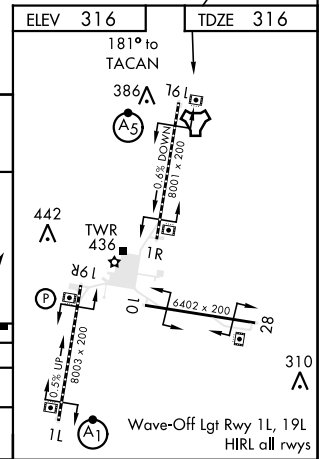

TACAN NMM Chan 56	APCH CRS 181°	Rwy ldg TDZE Arprt Elev 8001 316 316	AL-5079 [USN]	MERIDIAN NAS (MC CAIN FIELD) (KNMM)
-----------------------------	-------------------------	--	---------------	-------------------------------------

DME required.	MALSR (A5)	MISSED APPROACH: Climb to 2100 via NMM R-001 to TACAN then via R-141 to UBERY and hold.
---------------	---------------	---

ATIS ★ 290.525	MERIDIAN APP CON 120.95 276.4	NAVY MC CAIN TOWER ★ 126.2 340.2	GND CON 336.4	CLNC DEL 301.0	ASR/ PAR
--------------------------	---	--	-------------------------	--------------------------	-------------

ELEV 316	TDZE 316
----------	----------

CATEGORY	C	D	E
S-19L *	800-1	484	(500-1)
CIRCLING	840-1½ 524 (600-1½)	880-2 564 (600-2)	1080-2¾ 764 (800-2¾)

SC-4, 15 JUL 2021 to 12 AUG 2021

SC-4, 15 JUL 2021 to 12 AUG 2021