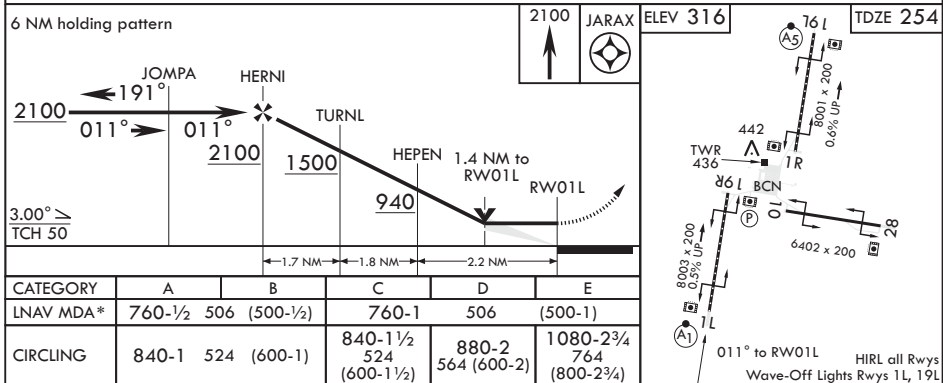

MERIDIAN, MISSISSIPPI

RNAV (GPS) RWY 1L

APCH CRS 011°	Rwy Idg 8003
	TDZE 254
	Arprt Elev 316

AL-5079 (USN)

MERIDIAN NAS (MC CAIN FLD) (KNMM)

<p>▼ * When ALS inop, increase CAT AB vis to 1 mile, CAT CDE to 1 3/8 miles.</p>	<p>ALS-1</p>	<p>MISSED APPROACH: Climb to 2100 direct JARAX and hold.</p>
--	--------------	--

<p>ATIS★ 290.525</p>	<p>APP CON 119.2 348.7 E 379.275 N 120.5 269.325 S 120.95 276.4 W</p>	<p>MC CAIN TOWER★ 126.2 340.2 RWY 01L, 19L AND 28 126.2 360.2 RWY 01R, 19R AND 10</p>	<p>MC CAIN GND CON 336.4</p>	<p>CLNC DEL 301.0</p>	<p>ASR/PAR</p>
---------------------------------	---	---	---	----------------------------------	----------------

EMERG SAFE ALT 100 NM 3700

MERIDIAN, MISSISSIPPI

32°33'N - 88°33'W

MERIDIAN NAS (MC CAIN FLD) (KNMM)

Amdt 3 26MAR20

RNAV (GPS) RWY 1L

SC-4, 15 JUL 2021 to 12 AUG 2021

SC-4, 15 JUL 2021 to 12 AUG 2021