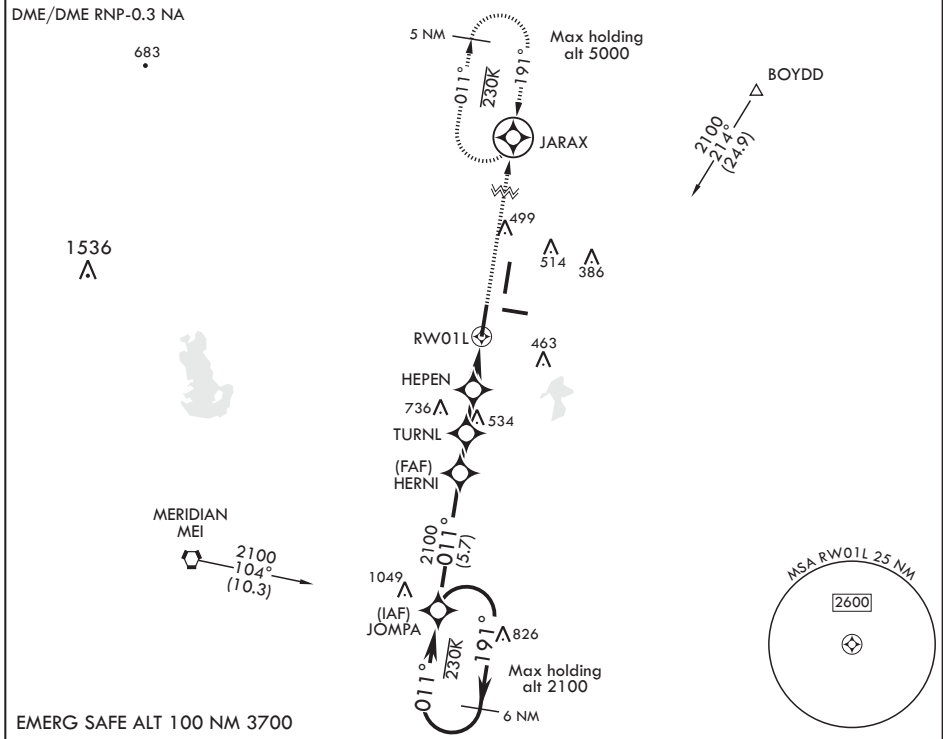

MERIDIAN, MISSISSIPPI

RNAV (GPS) RWY 1L

APCH CRS 011°	Rwy Idg 8003
	TDZE 254
	Arprt Elev 316

AL-5079 (USN)

MERIDIAN NAS (MC CAIN FLD) (KNMM)

<p>▼ * When ALS inop, increase CAT AB vis to 1 mile, CAT CDE to 1 3/8 miles.</p>	<p>ALS-1</p>	<p>MISSED APPROACH: Climb to 2100 direct JARAX and hold.</p>
--	--------------	--

<p>ATIS★ 290.525</p>	<p>APP CON 119.2 348.7 E 379.275 N 120.5 269.325 S 120.95 276.4 W</p>	<p>MC CAIN TOWER★ 126.2 340.2 RWY 01L, 19L AND 28 126.2 360.2 RWY 01R, 19R AND 10</p>	<p>MC CAIN GND CON 336.4</p>	<p>CLNC DEL 301.0</p>	<p>ASR/PAR</p>
---------------------------------	---	---	---	----------------------------------	----------------

EMERG SAFE ALT 100 NM 3700

MERIDIAN, MISSISSIPPI

32°33'N - 88°33'W

MERIDIAN NAS (MC CAIN FLD) (KNMM)

Amdt 3 26MAR20

RNAV (GPS) RWY 1L

SC-4, 15 JUL 2021 to 12 AUG 2021

SC-4, 15 JUL 2021 to 12 AUG 2021