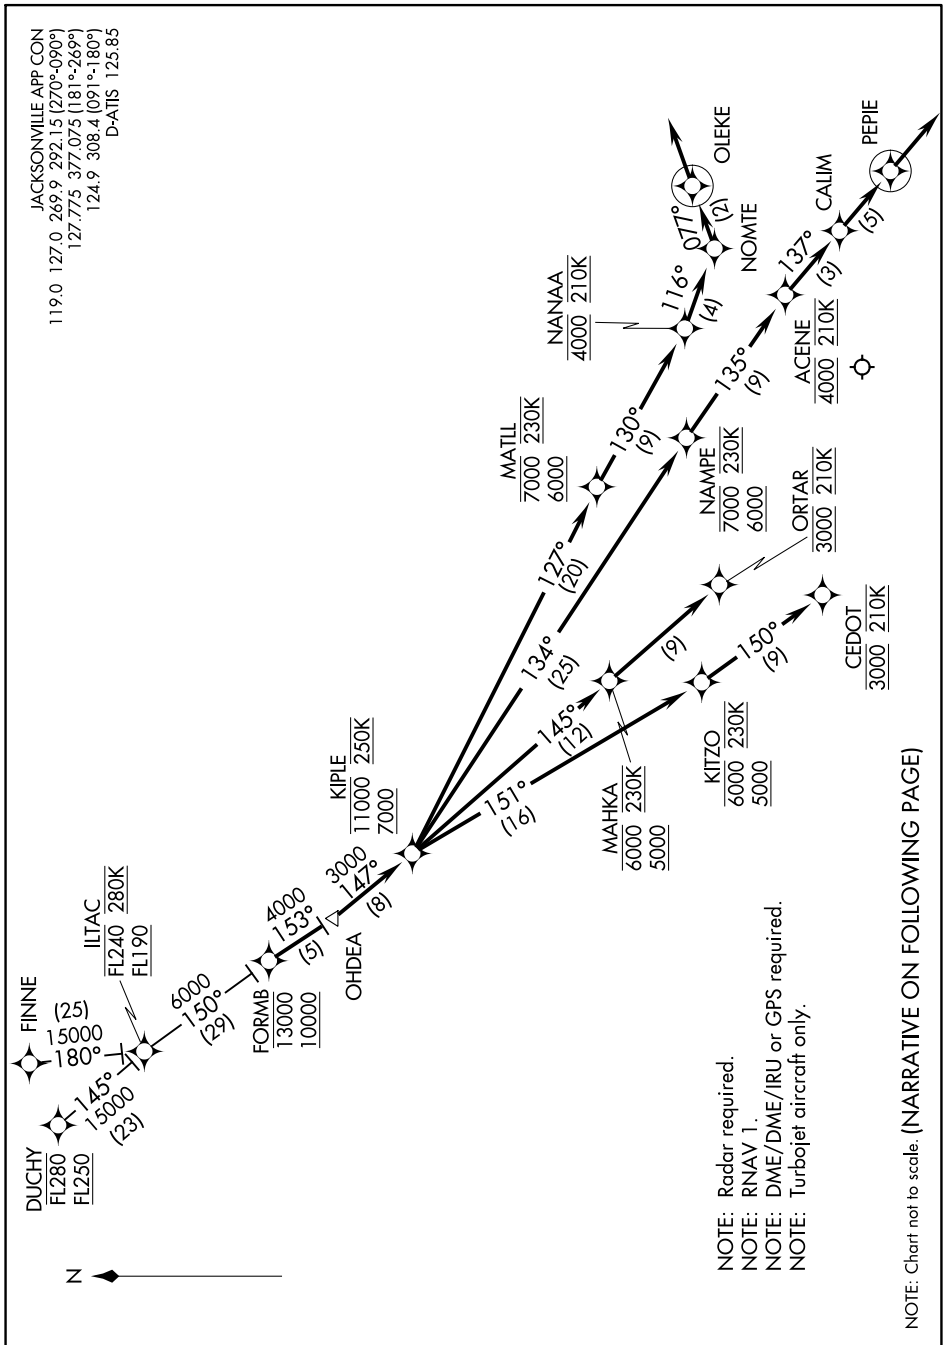

JACKSONVILLE APP CON
119.0 127.0 269.9 292.15 (Z70°-090°)
127.775 377.075 (181°-269°)
124.9 308.4 (091°-180°)
D-ATIS 125.85

SE-3, 15 JUL 2021 to 12 AUG 2021

SE-3, 15 JUL 2021 to 12 AUG 2021