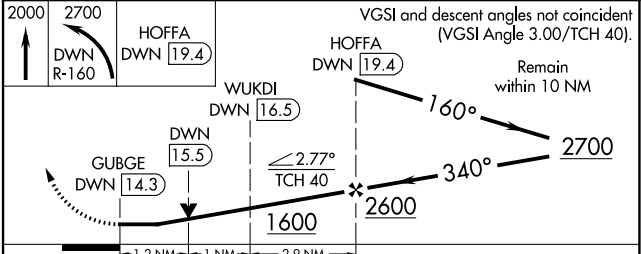

VORTAC DWN <b>109.0</b> Chan 27	APP CRS <b>340°</b>	Rwy Idg TDZE Apt Elev	<b>4000</b> <b>1062</b> <b>1062</b>
---------------------------------------	------------------------	-----------------------------	---

# VOR RWY 33

HUTCHINSON MUNI-BUTLER FIELD (HCD)

<p><b>▼</b> DME required.</p>		<p>MISSED APPROACH: Climb to 2000 then climbing left turn to 2700 on DWN VORTAC R-160 to HOFFA/19.4 DME and hold.</p>	
AWOS-3 <b>118.525</b>	MINNEAPOLIS CENTER <b>127.1 290.2</b>	GCO <b>121.725</b>	UNICOM <b>122.8 (CTAF)</b> <b>0</b>