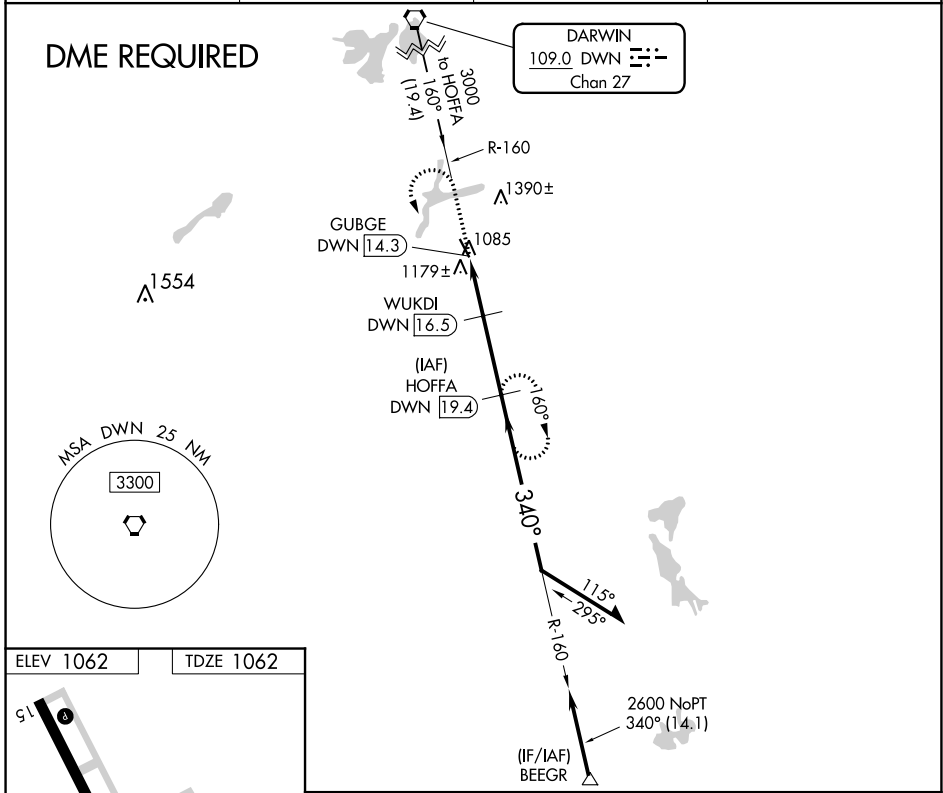

VORTAC DWN <b>109.0</b> Chan 27	APP CRS <b>340°</b>	Rwy Idg TDZE Apt Elev	<b>4000</b> <b>1062</b> <b>1062</b>
---------------------------------------	------------------------	-----------------------------	---

# VOR RWY 33

HUTCHINSON MUNI-BUTLER FIELD (HCD)

<p><b>▼</b> DME required.</p>		<p>MISSED APPROACH: Climb to 2000 then climbing left turn to 2700 on DWN VORTAC R-160 to HOFFA/19.4 DME and hold.</p>	
AWOS-3 <b>118.525</b>	MINNEAPOLIS CENTER <b>127.1 290.2</b>	GCO <b>121.725</b>	UNICOM <b>122.8 (CTAF)</b> <b>0</b>

CATEGORY	A	B	C	D
S-33	1460-1	398 (400-1)	1460-1 1/8 398 (400-1 1/8)	NA
CIRCLING	1540-1	478 (500-1)	1740-2 678 (700-2)	NA

NC-1, 15 JUL 2021 to 12 AUG 2021

NC-1, 15 JUL 2021 to 12 AUG 2021