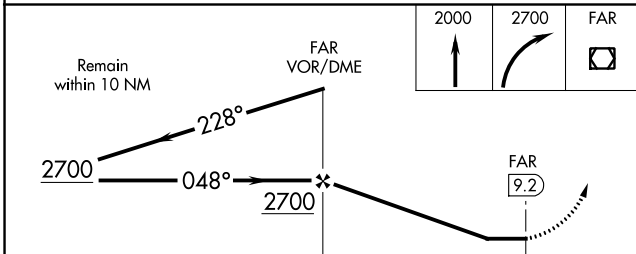

VOR/DME FAR 116.2 Chan 109	APP CRS 048°	Rwy Idg TDZE Apt Elev	N/A N/A 918
--	------------------------	-----------------------------	--

VOR-A
MOORHEAD MUNI (JKJ)

MISSED APPROACH: Climb to 2000 then climbing right turn to 2700 direct FAR VOR/DME and hold.

AWOS-3 120.0	FARGO APP CON 120.4 377.15	GCO 121.725	UNICOM 123.0 (CTAF) 0
------------------------	--------------------------------------	-----------------------	--

CATEGORY	A	B	C	D	FAF to MAP 9.2 NM					
CIRCLING	1740-1¼	822 (900-1¼)	NA		Knots	60	90	120	150	180
					Min:Sec	9:12	6:08	4:36	3:41	3:04