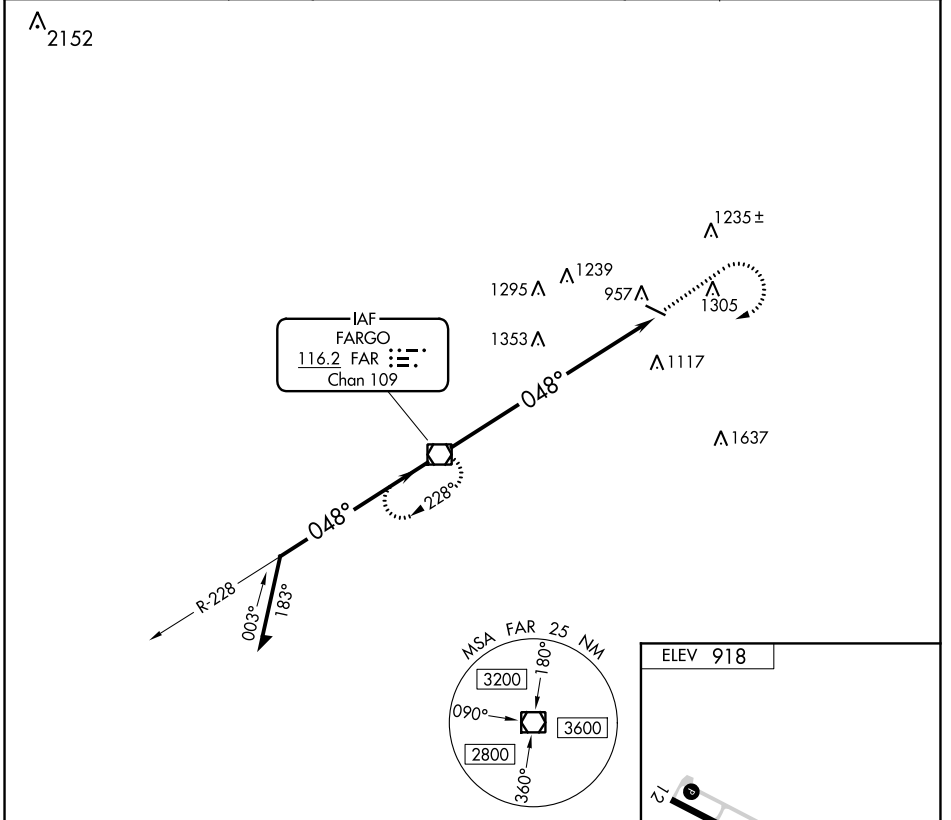

VOR/DME FAR 116.2 Chan 109	APP CRS 048°	Rwy Idg TDZE Apt Elev	N/A N/A 918
--	------------------------	-----------------------------	--

VOR-A
MOORHEAD MUNI (JKJ)

MISSED APPROACH: Climb to 2000 then climbing right turn to 2700 direct FAR VOR/DME and hold.

AWOS-3 120.0	FARGO APP CON 120.4 377.15	GCO 121.725	UNICOM 123.0 (CTAF) 0
------------------------	--------------------------------------	-----------------------	--

CATEGORY	A	B	C	D	FAF to MAP 9.2 NM					
CIRCLING	1740-1¼	822 (900-1¼)	NA		Knots	60	90	120	150	180
					Min:Sec	9:12	6:08	4:36	3:41	3:04