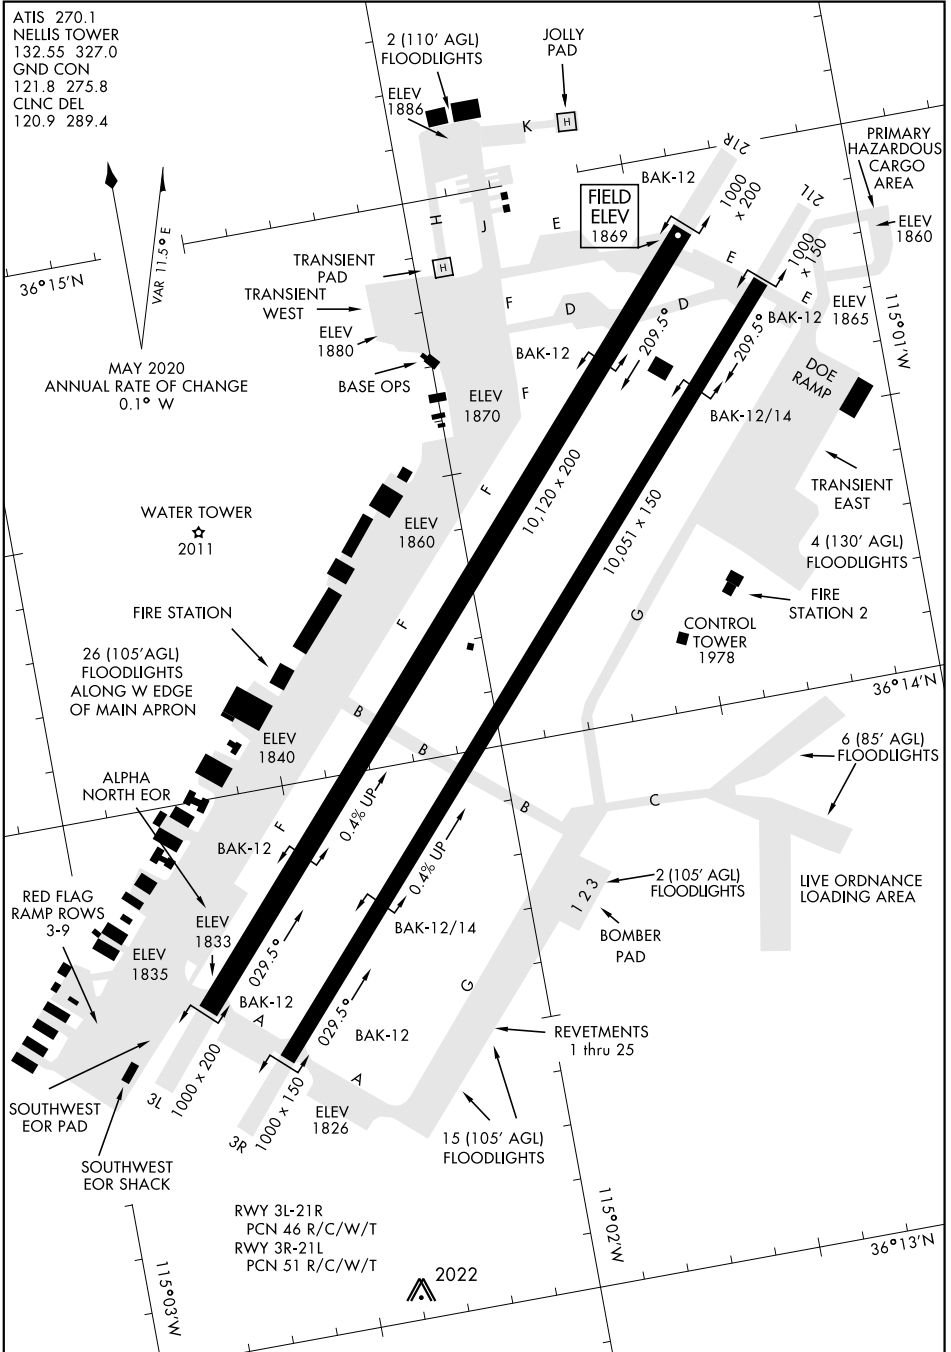

AIRPORT DIAGRAM

AFD-227 [USAF]

NELLIS AFB (KLSV)

LAS VEGAS, NEVADA

SW-4, 09 SEP 2021 to 07 OCT 2021

SW-4, 09 SEP 2021 to 07 OCT 2021

AIRPORT DIAGRAM

LAS VEGAS, NEVADA

NELLIS AFB (KLSV)