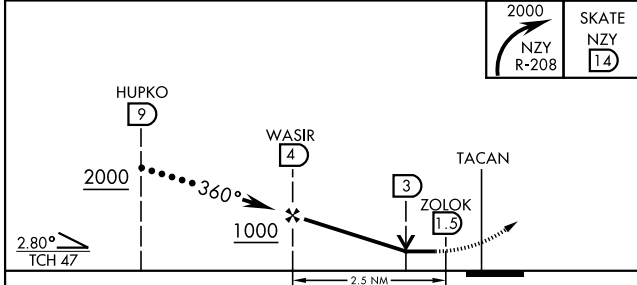

HI-TACAN Z RWY 36

AL-374 [USN]

NORTH ISLAND NAS (HALSEY FIELD) (KNZY)

TACAN NZY Chan 117	APCH CRS 360°	Rwy ldg TDZE Arprt Elev 8000 19 26
------------------------------	-------------------------	--

<p>▼ * When ALS inop, increase vis to 2 miles.</p>	<p>SALSF A2</p>	<p>MISSED APPROACH: Climbing right turn to 2000 intercept the NZY TACAN R-208 to SKATE and hold.</p>
--	---------------------	--

ATIS ★ 317.8	SOCAL APP CON 125.15 317.55	TOWER ★ 135.1 336.4	GND CON 118.0 360.675	CLNC DEL 128.4 288.25	PAR/ASR
------------------------	---------------------------------------	-------------------------------	---------------------------------	---------------------------------	---------

ELEV	26	TDZE	19
------	----	------	----

CATEGORY	C	D	E
S-36 *	760-1 7/8 741 (800-1 7/8)		
CIRCLING	NOT AUTHORIZED		

SW-3, 09 SEP 2021 to 07 OCT 2021

SW-3, 09 SEP 2021 to 07 OCT 2021

HI-TACAN Z RWY 36