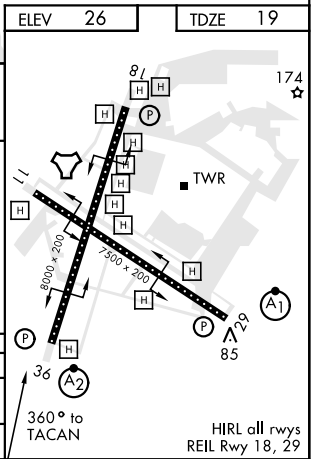

HI-TACAN Z RWY 36

AL-374 [USN]

NORTH ISLAND NAS (HALSEY FIELD) (KNZY)

TACAN NZY Chan 117	APCH CRS 360°	Rwy ldg TDZE Arprt Elev 8000 19 26
------------------------------	-------------------------	--

<p>▼ * When ALS inop, increase vis to 2 miles.</p>	<p>SALSF A2</p>	<p>MISSED APPROACH: Climbing right turn to 2000 intercept the NZY TACAN R-208 to SKATE and hold.</p>
--	---------------------	--

ATIS ★ 317.8	SOCAL APP CON 125.15 317.55	TOWER ★ 135.1 336.4	GND CON 118.0 360.675	CLNC DEL 128.4 288.25	PAR/ASR
------------------------	---------------------------------------	-------------------------------	---------------------------------	---------------------------------	---------

ELEV	26	TDZE	19
------	----	------	----

CATEGORY	C	D	E
S-36 *	760-1 7/8 741 (800-1 7/8)		
CIRCLING	NOT AUTHORIZED		

SW-3, 09 SEP 2021 to 07 OCT 2021

SW-3, 09 SEP 2021 to 07 OCT 2021

HI-TACAN Z RWY 36