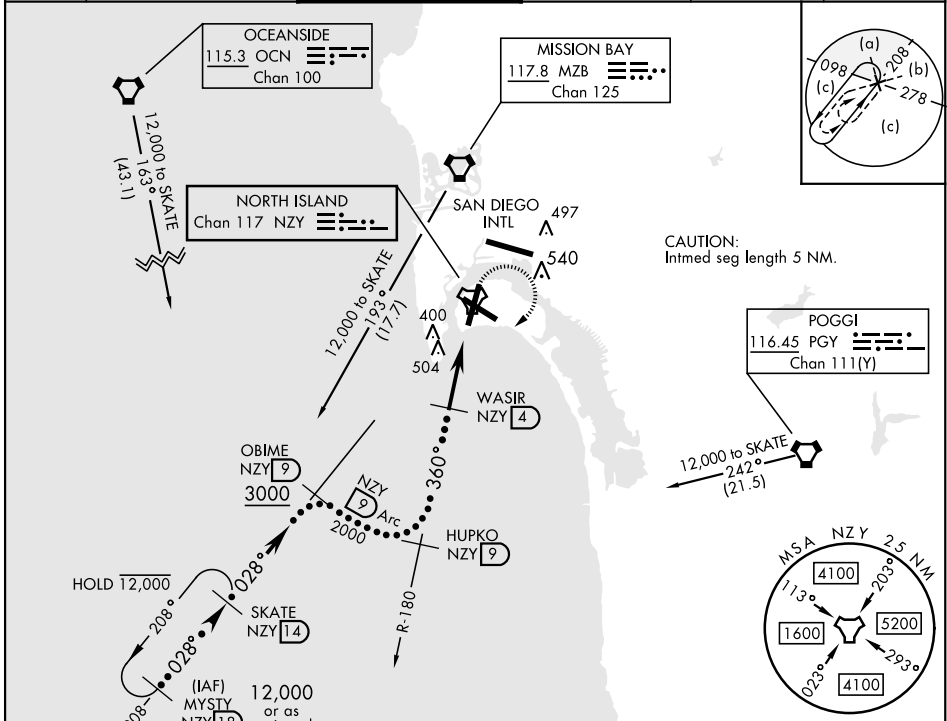

HI-TACAN Z RWY 36

AL-374 [USN]

NORTH ISLAND NAS (HALSEY FIELD) (KNZY)

TACAN NZY Chan 117	APCH CRS 360°	Rwy ldg TDZE Arprt Elev 8000 19 26
------------------------------	-------------------------	--

<p>▼ * When ALS inop, increase vis to 2 miles.</p>	<p>SALSF A2</p>	<p>MISSED APPROACH: Climbing right turn to 2000 intercept the NZY TACAN R-208 to SKATE and hold.</p>
--	---------------------	--

ATIS ★ 317.8	SOCAL APP CON 125.15 317.55	TOWER ★ 135.1 336.4	GND CON 118.0 360.675	CLNC DEL 128.4 288.25	PAR/ASR
------------------------	---------------------------------------	-------------------------------	---------------------------------	---------------------------------	---------

ELEV	26	TDZE	19
------	----	------	----

CATEGORY	C	D	E
S-36 *	760-1 7/8 741 (800-1 7/8)		
CIRCLING	NOT AUTHORIZED		

SW-3, 09 SEP 2021 to 07 OCT 2021

SW-3, 09 SEP 2021 to 07 OCT 2021

HI-TACAN Z RWY 36