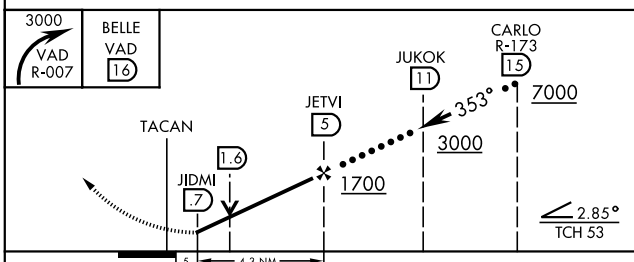

HI-TACAN Z RWY 36R

TACAN VAD Chan 80	APCH CRS 353°	Rwy ldg TDZE Arprt Elev 9300 217 233	JAL-435 [USAF]	MOODY AFB (KVAD)
-----------------------------	-------------------------	--	----------------	------------------

A1
ALSF-1
MISSED APPROACH: Climb and maintain 3000 via VAD R-007 to BELLE and hold.

ATIS ★ 273.5	VALDOSTA APP CON 126.6 285.6	MOODY TOWER ★ 128.45 (CTAF) 257.625	GND CON 138.95 275.8	CLNC DEL 120.625 296.7
------------------------	--	---	--------------------------------	----------------------------------

EMERG SAFE ALT 100 NM 3300

CATEGORY	C	D	E
S-36R *	680/50	463 (500-1)	
CIRCLING	760-1½ 527 (600-1½)	800-2 567 (600-2)	1060-3 827 (900-3)

HI-TACAN Z RWY 36R

SE-4, 09 SEP 2021 to 07 OCT 2021

SE-4, 09 SEP 2021 to 07 OCT 2021