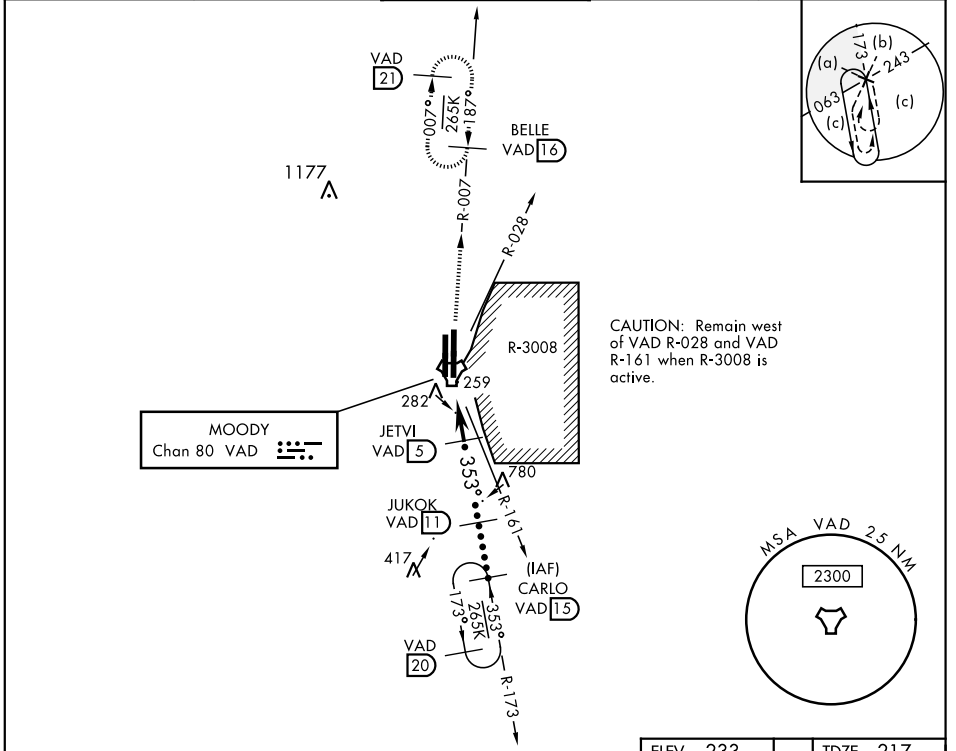

HI-TACAN Z RWY 36R

TACAN VAD Chan 80	APCH CRS 353°	Rwy ldg TDZE Arprt Elev 9300 217 233	JAL-435 [USAF]	MOODY AFB (KVAD)
-----------------------------	-------------------------	--	----------------	------------------

A1
ALSF-1
MISSED APPROACH: Climb and maintain 3000 via VAD R-007 to BELLE and hold.

ATIS ★ 273.5	VALDOSTA APP CON 126.6 285.6	MOODY TOWER ★ 128.45 (CTAF) 257.625	GND CON 138.95 275.8	CLNC DEL 120.625 296.7
------------------------	--	---	--------------------------------	----------------------------------

EMERG SAFE ALT 100 NM 3300

CATEGORY	C	D	E
S-36R *	680/50	463 (500-1)	
CIRCLING	760-1½ 527 (600-1½)	800-2 567 (600-2)	1060-3 827 (900-3)

HI-TACAN Z RWY 36R

SE-4, 09 SEP 2021 to 07 OCT 2021

SE-4, 09 SEP 2021 to 07 OCT 2021