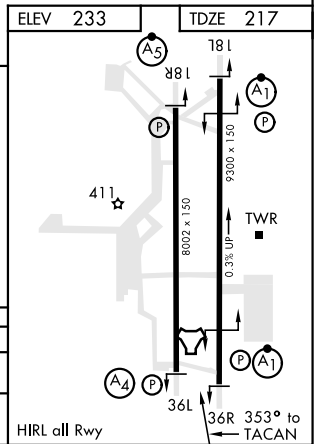

HI-TACAN Z RWY 36R

TACAN VAD Chan 80	APCH CRS 353°	Rwy ldg TDZE Arprt Elev 9300 217 233	JAL-435 [USAF]	MOODY AFB (KVAD)
-----------------------------	-------------------------	--	----------------	------------------

A1
ALSF-1
MISSED APPROACH: Climb and maintain 3000 via VAD R-007 to BELLE and hold.

ATIS ★ 273.5	VALDOSTA APP CON 126.6 285.6	MOODY TOWER ★ 128.45 (CTAF) 257.625	GND CON 138.95 275.8	CLNC DEL 120.625 296.7
------------------------	--	---	--------------------------------	----------------------------------

EMERG SAFE ALT 100 NM 3300

CATEGORY	C	D	E
S-36R *	680/50	463 (500-1)	
CIRCLING	760-1½ 527 (600-1½)	800-2 567 (600-2)	1060-3 827 (900-3)

HI-TACAN Z RWY 36R

SE-4, 09 SEP 2021 to 07 OCT 2021

SE-4, 09 SEP 2021 to 07 OCT 2021