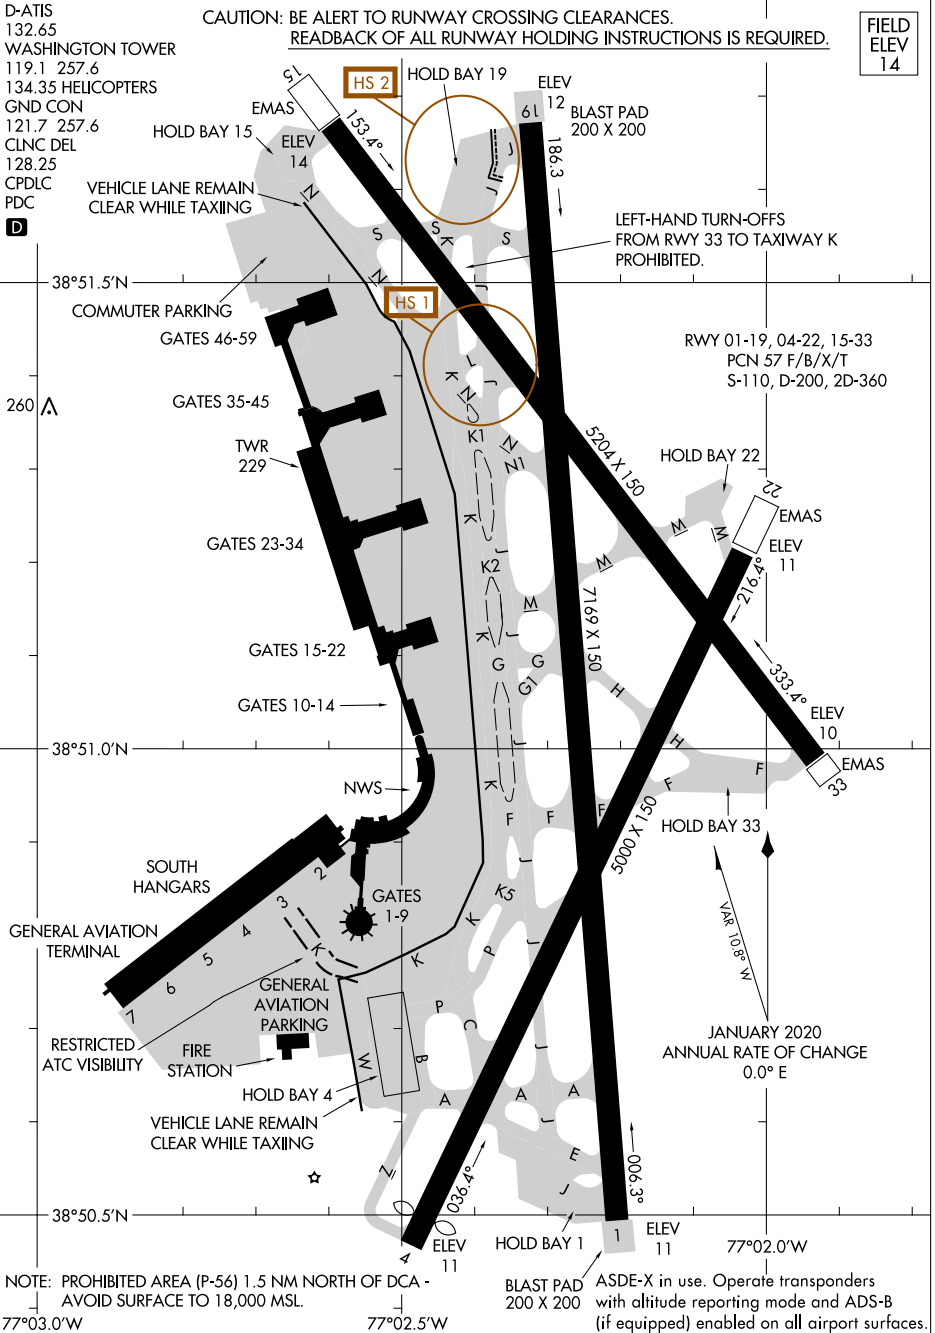

21224 **AIRPORT DIAGRAM** RONALD REAGAN WASHINGTON NTL (DCA)  
AL-443 (FAA) WASHINGTON, D.C.

NE-3, 09 SEP 2021 to 07 OCT 2021

NE-3, 09 SEP 2021 to 07 OCT 2021

**AIRPORT DIAGRAM** WASHINGTON, D.C.  
21224 RONALD REAGAN WASHINGTON NTL (DCA)