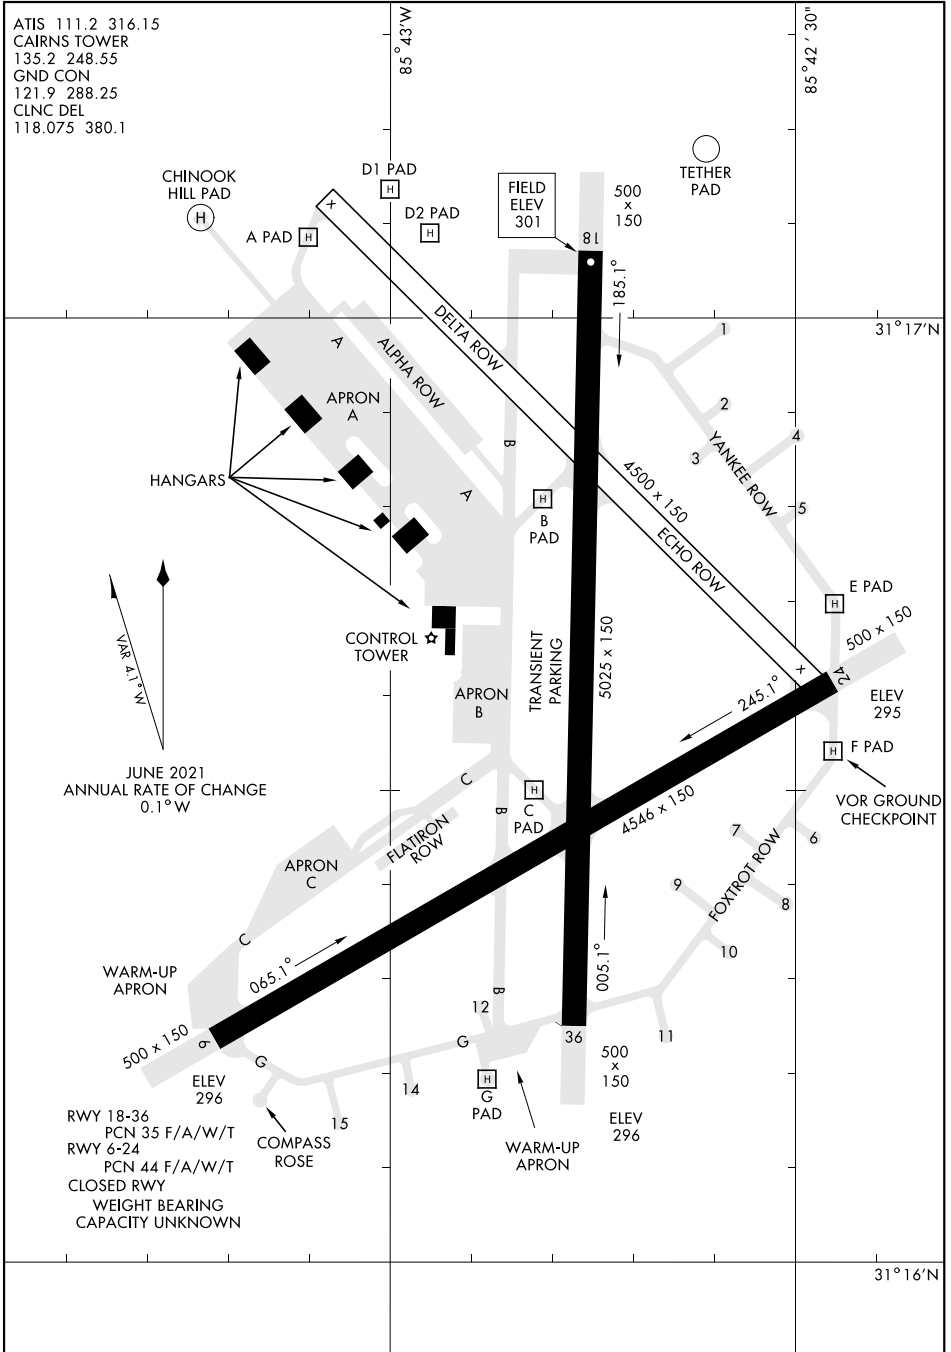

AIRPORT DIAGRAM

AL-577 [USA]

CAIRNS AAF (KOZR)

FORT RUCKER, ALABAMA

ATIS 111.2 316.15
 CAIRNS TOWER
 135.2 248.55
 GND CON
 121.9 288.25
 CLNC DEL
 118.075 380.1

SE-4, 09 SEP 2021 to 07 OCT 2021

SE-4, 09 SEP 2021 to 07 OCT 2021

AIRPORT DIAGRAM

FORT RUCKER, ALABAMA

CAIRNS AAF (KOZR)