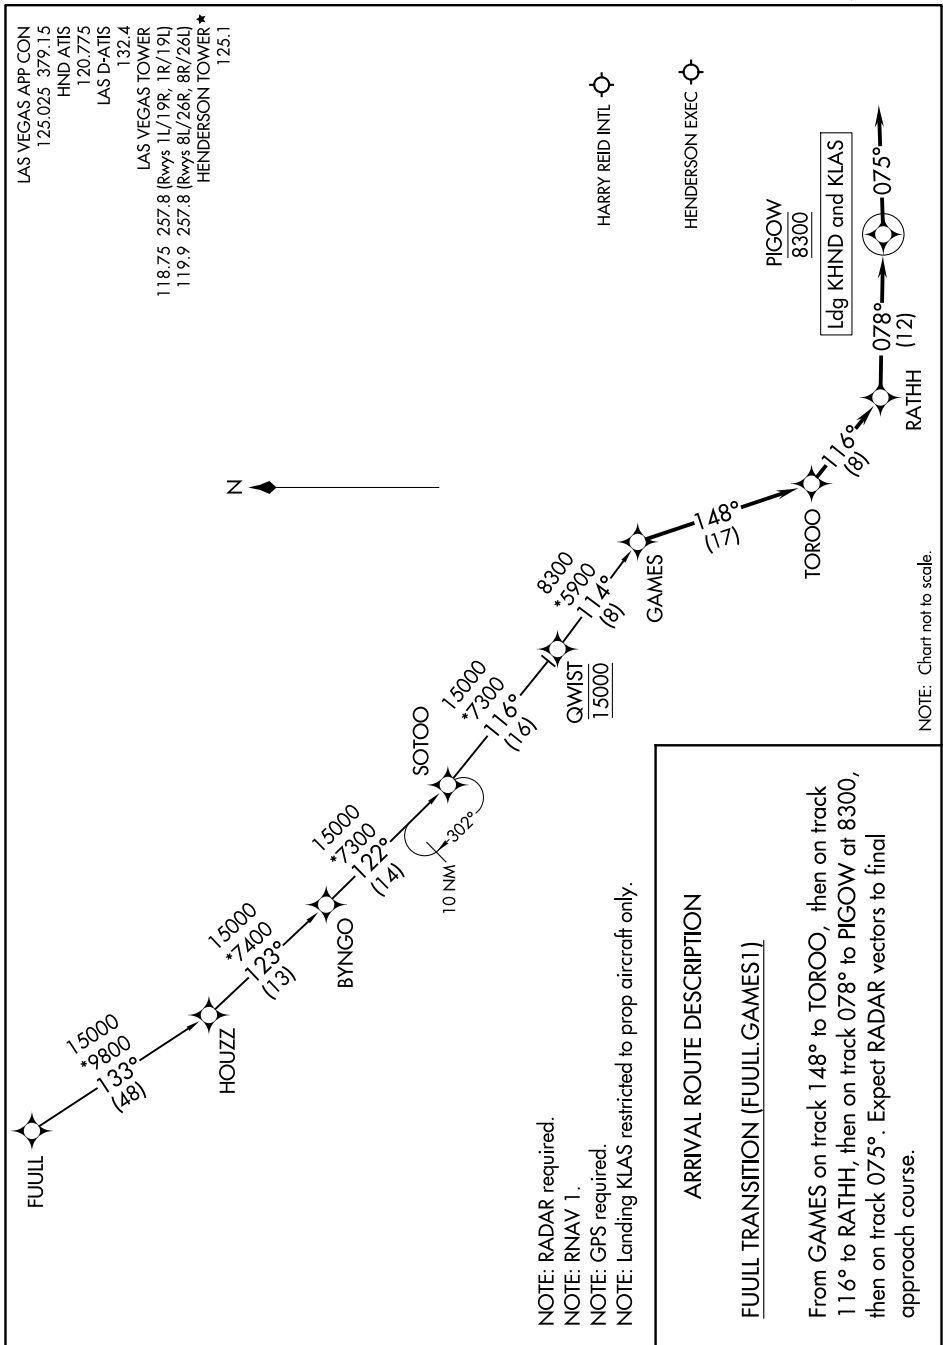

SW-4, 09 SEP 2021 to 07 OCT 2021

NOTE: Chart not to scale.

SW-4, 09 SEP 2021 to 07 OCT 2021

LAS VEGAS APP CON
 125.025 379.15
 HND ATIS
 120.775
 LAS D-ATIS
 132.4
 LAS VEGAS TOWER
 118.75 257.8 (Rwys 1L/19R, 1R/19L)
 119.9 257.8 (Rwys 8L/26R, 8R/26L)
 HENDERSON TOWER★
 125.1

HARRY REID INTL

HENDERSON EXEC

PIGOW
8300

Ldg KHND and KLAS

078° (12)

075°

RATHH

116° (8)

15000

133° (48)

FUULL

10 NM

302°