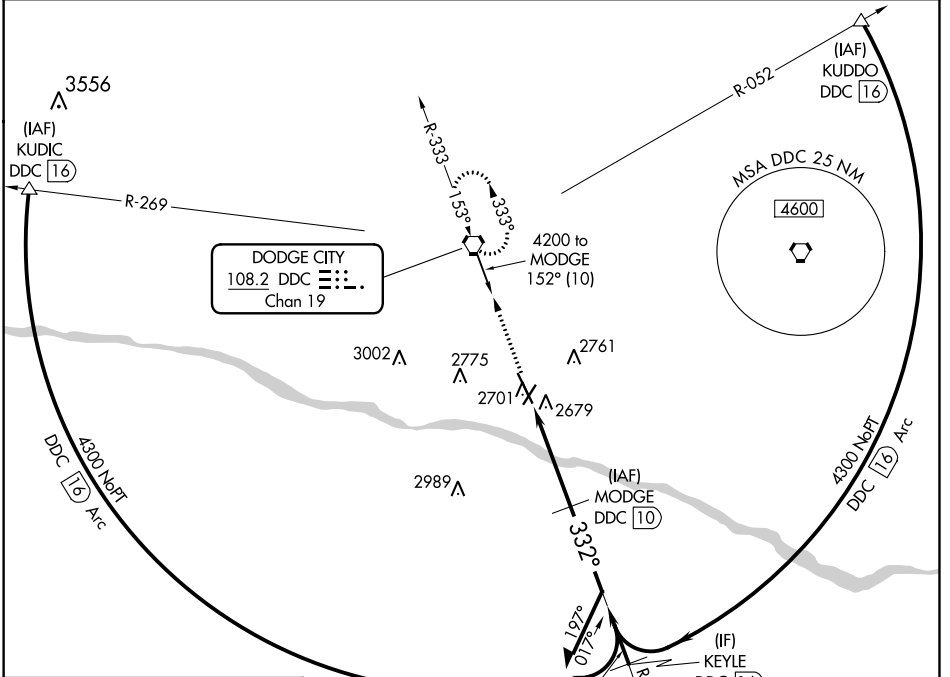

VORTAC DDC 108.2 Chan 19	APP CRS 332°	Rwy Idg TDZE Apt Elev	6329 2591 2596
---------------------------------------	------------------------	-----------------------------	---

VOR RWY 32

DODGE CITY RGNL (DDC)

DME required.	MISSED APPROACH: Climb to 4200 direct DDC VORTAC and hold.
---------------	--

ASOS 118,525	KANSAS CITY CENTER 125.2 269.4	UNICOM 122.7 (CTAF) 0
------------------------	--	---------------------------------

NC-2, 09 SEP 2021 to 07 OCT 2021

NC-2, 09 SEP 2021 to 07 OCT 2021

ELEV 2596	D	TDZE 2591
-----------	----------	-----------

CATEGORY	A	B	C	D
S-32	2980-1	389 (400-1)	2980-1½	389 (400-1½)
C CIRCLING	3040-1 444 (500-1)	3080-1 484 (500-1)	3320-2 724 (800-2)	3320-2¼ 724 (800-2¼)