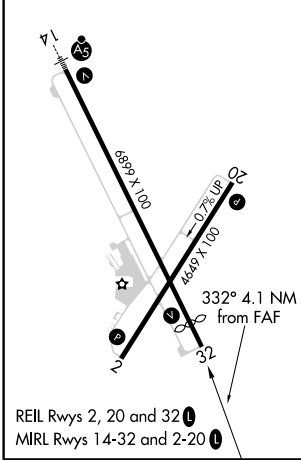

VORTAC DDC 108.2 Chan 19	APP CRS 332°	Rwy Idg TDZE Apt Elev	6329 2591 2596
---------------------------------------	------------------------	-----------------------------	---

VOR RWY 32

DODGE CITY RGNL (DDC)

DME required.	MISSED APPROACH: Climb to 4200 direct DDC VORTAC and hold.
---------------	--

ASOS 118,525	KANSAS CITY CENTER 125.2 269.4	UNICOM 122.7 (CTAF) 0
------------------------	--	---------------------------------

NC-2, 09 SEP 2021 to 07 OCT 2021

NC-2, 09 SEP 2021 to 07 OCT 2021

ELEV 2596	D	TDZE 2591
-----------	----------	-----------

CATEGORY	A	B	C	D
S-32	2980-1	389 (400-1)	2980-1½	389 (400-1½)
C CIRCLING	3040-1 444 (500-1)	3080-1 484 (500-1)	3320-2 724 (800-2)	3320-2¼ 724 (800-2¼)