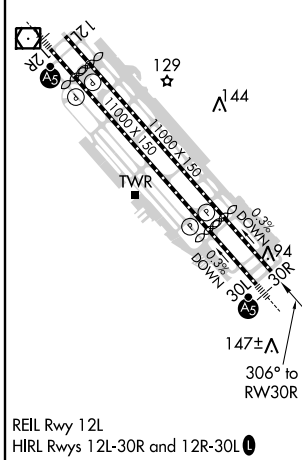

WAAS CH 72901 W30B	APP CRS 306°	Rwy Idg 7597 TDZE 55 Apt Elev 62
--	------------------------	---

RNAV (GPS) Y RWY 30R

NORMAN Y MINETA SAN JOSE INTL (SJC)

<p>▼ For uncompensated Baro-VNAV systems, LNAV/VNAV NA below -1°C (31°F) or above 54°C (130°F). DME/DME RNP-0.3 NA.</p>					<p>MISSED APPROACH: Climb to 2300 direct ROSTE and hold.</p>		
---	--	--	--	--	--	--	--

SW-2, 09 SEP 2021 to 07 OCT 2021

SW-2, 09 SEP 2021 to 07 OCT 2021

ELEV 62	D	TDZE 55
---------	----------	---------

CATEGORY	A	B	C	D
LPV DA		255-3/4	200 (200-3/4)	
LNAV/VNAV DA		541-1-5/8	486 (500-1-5/8)	
LNAV MDA	640-1	585 (600-1)	640-1-3/4	585 (600-1-3/4)
C CIRCLING	640-1 578 (600-1)	700-1 638 (700-1)	700-1-3/4 638 (700-1-3/4)	700-2 638 (700-2)