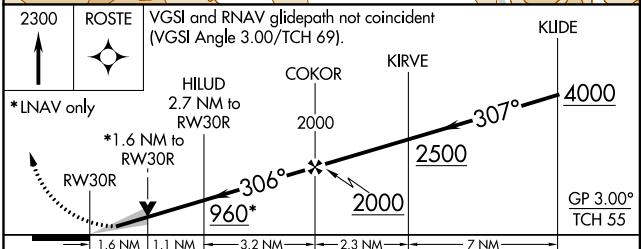

WAAS CH 72901 W30B	APP CRS 306°	Rwy Idg 7597 TDZE 55 Apt Elev 62
--	------------------------	---

RNAV (GPS) Y RWY 30R

NORMAN Y MINETA SAN JOSE INTL (SJC)

<p>▼ For uncompensated Baro-VNAV systems, LNAV/VNAV NA below -1°C (31°F) or above 54°C (130°F). DME/DME RNP-0.3 NA.</p>					<p>MISSED APPROACH: Climb to 2300 direct ROSTE and hold.</p>		
---	--	--	--	--	--	--	--

D-ATIS 126.95	NORCAL APP CON 120.1 290.25	SAN JOSE TOWER ★ 124.0 (CTAF) 0 257.6	GND CON 121.7	CLNC DEL 118.0	CPDLC	UNICOM 122.95
-------------------------	---------------------------------------	---	-------------------------	--------------------------	-------	-------------------------

SW-2, 09 SEP 2021 to 07 OCT 2021

SW-2, 09 SEP 2021 to 07 OCT 2021

ELEV 62	D	TDZE 55
---------	----------	---------

CATEGORY	A	B	C	D
LPV DA		255-3/4	200 (200-3/4)	
LNAV/VNAV DA		541-1-5/8	486 (500-1-5/8)	
LNAV MDA	640-1	585 (600-1)	640-1-3/4	585 (600-1-3/4)
C CIRCLING	640-1 578 (600-1)	700-1 638 (700-1)	700-1-3/4 638 (700-1-3/4)	700-2 638 (700-2)