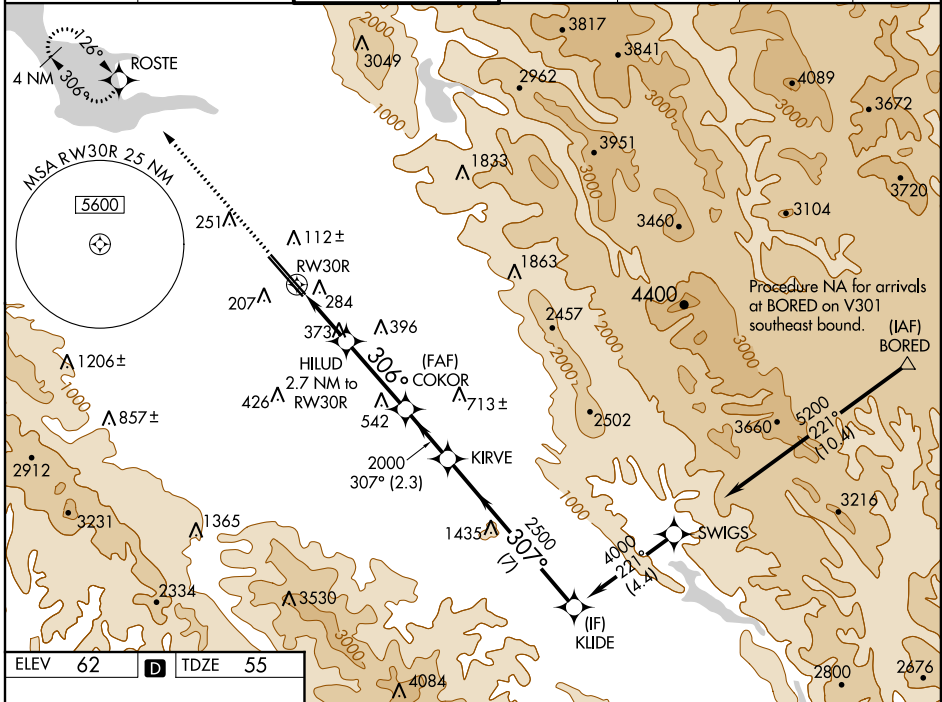

WAAS CH 72901 W30B	APP CRS 306°	Rwy Idg 7597 TDZE 55 Apt Elev 62
--	------------------------	---

RNAV (GPS) Y RWY 30R

NORMAN Y MINETA SAN JOSE INTL (SJC)

<p>▼ For uncompensated Baro-VNAV systems, LNAV/VNAV NA below -1°C (31°F) or above 54°C (130°F). DME/DME RNP-0.3 NA.</p>					<p>MISSED APPROACH: Climb to 2300 direct ROSTE and hold.</p>		
---	--	--	--	--	--	--	--

D-ATIS 126.95	NORCAL APP CON 120.1 290.25	SAN JOSE TOWER ★ 124.0 (CTAF) 0 257.6	GND CON 121.7	CLNC DEL 118.0	CPDLC	UNICOM 122.95
-------------------------	---------------------------------------	---	-------------------------	--------------------------	-------	-------------------------

SW-2, 09 SEP 2021 to 07 OCT 2021

SW-2, 09 SEP 2021 to 07 OCT 2021

ELEV 62	D	TDZE 55
---------	----------	---------

CATEGORY	A	B	C	D
LPV DA		255-3/4	200 (200-3/4)	
LNAV/VNAV DA		541-1-5/8	486 (500-1-5/8)	
LNAV MDA	640-1	585 (600-1)	640-1-3/4	585 (600-1-3/4)
C CIRCLING	640-1 578 (600-1)	700-1 638 (700-1)	700-1-3/4 638 (700-1-3/4)	700-2 638 (700-2)