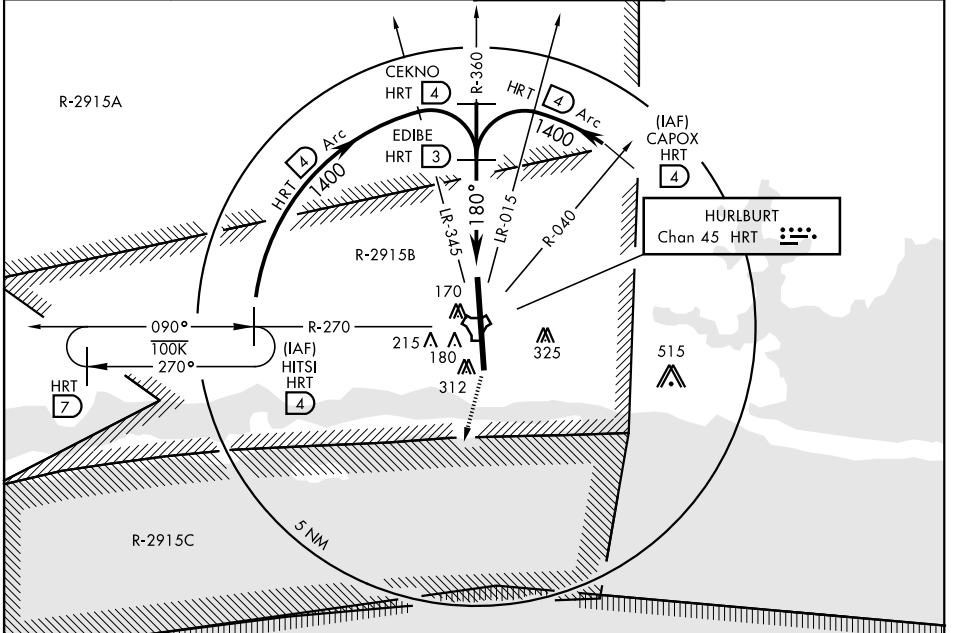

MARY ESTHER, FLORIDA

COPTER TACAN RWY 18

TACAN HRT Chan 45	APCH CRS 180°	Rwy Ldg TDZE Arprt Elev	9600 35 38
----------------------	------------------	-------------------------------	------------------

AL-734 [USAF]

HURLBURT FLD (KHRT)

▼ *When ALS inop, increase vis to 1 mile.

SALSF 

MISSED APPROACH: Climb to 700 via 195° heading, then turn right direct HITSI and hold. Maintain 1800.

ATIS 134.475 360.675	EGLN APP CON 125.1 281.45 (271° - 089°) 132.1 360.6 (090° - 270°)	TOWER 126.5 351.675	GND CON 123.975 275.8
-------------------------	---	------------------------	--------------------------

CATEGORY	COPTER		
H-18*	420-¾	385	(400-¾)

MARY ESTHER, FLORIDA
Orig 05APR07

30°26'N-86°41'W

HURLBURT FLD (KHRT)

COPTER TACAN RWY 18

SE-3, 09 SEP 2021 to 07 OCT 2021

SE-3, 09 SEP 2021 to 07 OCT 2021