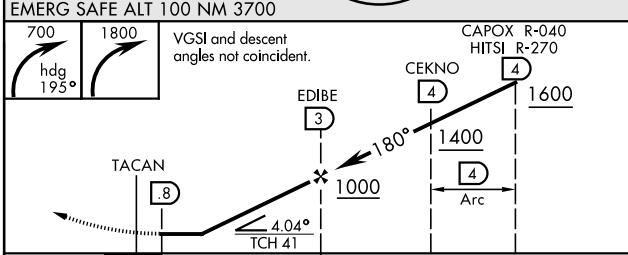

MARY ESTHER, FLORIDA

COPTER TACAN RWY 18

TACAN HRT Chan 45	APCH CRS 180°	Rwy Ldg TDZE Arprt Elev	9600 35 38
----------------------	------------------	-------------------------------	------------------

AL-734 [USAF]

HURLBURT FLD (KHRT)

▼ *When ALS inop, increase vis to 1 mile.

SALSF 

MISSED APPROACH: Climb to 700 via 195° heading, then turn right direct HITSI and hold. Maintain 1800.

ATIS 134.475 360.675	EGLN APP CON 125.1 281.45 (271° - 089°) 132.1 360.6 (090° - 270°)	TOWER 126.5 351.675	GND CON 123.975 275.8
-------------------------	---	------------------------	--------------------------

CATEGORY	COPTER		
H-18*	420-¾	385	(400-¾)

MARY ESTHER, FLORIDA
Orig 05APR07

30°26'N-86°41'W

HURLBURT FLD (KHRT)

COPTER TACAN RWY 18

SE-3, 09 SEP 2021 to 07 OCT 2021

SE-3, 09 SEP 2021 to 07 OCT 2021