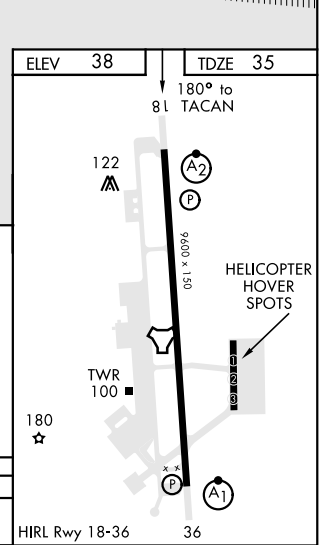

MARY ESTHER, FLORIDA

COPTER TACAN RWY 18

TACAN HRT Chan 45	APCH CRS 180°	Rwy Ldg TDZE Arprt Elev	9600 35 38
----------------------	------------------	-------------------------------	------------------

AL-734 [USAF]

HURLBURT FLD (KHRT)

▼ *When ALS inop, increase vis to 1 mile.

SALSF 

MISSED APPROACH: Climb to 700 via 195° heading, then turn right direct HITSI and hold. Maintain 1800.

ATIS 134.475 360.675	EGLN APP CON 125.1 281.45 (271° - 089°) 132.1 360.6 (090° - 270°)	TOWER 126.5 351.675	GND CON 123.975 275.8
-------------------------	---	------------------------	--------------------------

CATEGORY	COPTER		
H-18*	420-¾	385	(400-¾)

MARY ESTHER, FLORIDA
Orig 05APR07

30°26'N-86°41'W

HURLBURT FLD (KHRT)

COPTER TACAN RWY 18

SE-3, 09 SEP 2021 to 07 OCT 2021

SE-3, 09 SEP 2021 to 07 OCT 2021