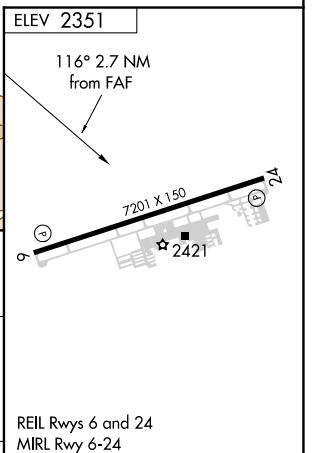

VORTAC PMD 114.5 Chan 92	APP CRS 116°	Rwy Idg TDZE Apt Elev N/A N/A 2351
--	------------------------	--

VOR-B

GENERAL WM J FOX AIRFIELD (WJF)

MISSSED APPROACH: Climb to 4500 direct PMD VORTAC and hold.

ATIS 126.3	JOSHUA APP CON 126.1 290.3	FOX TOWER * 118.525 (CTAF) 256.9	GND CON 121.7 256.9	UNICOM 122.95
----------------------	--------------------------------------	--	-------------------------------	-------------------------

SW-3, 09 SEP 2021 to 07 OCT 2021

SW-3, 09 SEP 2021 to 07 OCT 2021

CATEGORY	A	B	C	D	FAF to MAP 2.7 NM					
CIRCLING	3320-1¼ 969 (1000-1¼)	3320-1½ 969 (1000-1½)	3320-3	969 (1000-3)	Knots	60	90	120	150	180
					Min:Sec	2:42	1:48	1:21	1:05	0:54