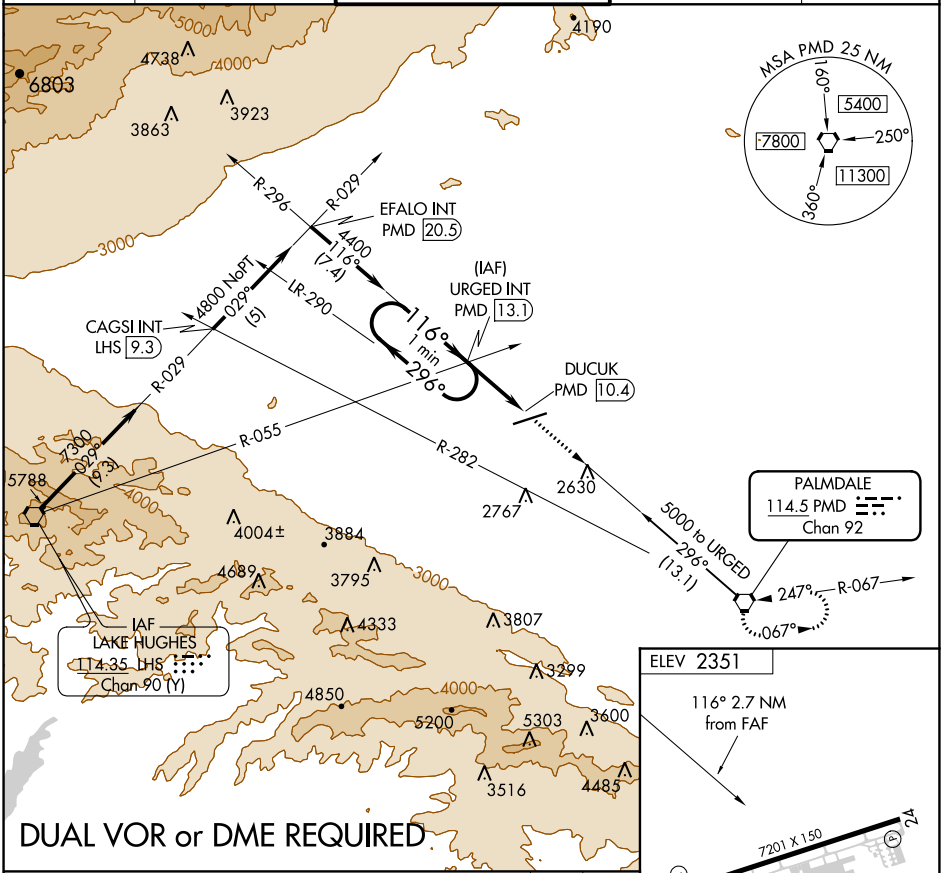

VORTAC PMD 114.5 Chan 92	APP CRS 116°	Rwy Idg TDZE Apt Elev N/A N/A 2351
--	------------------------	--

VOR-B

GENERAL WM J FOX AIRFIELD (WJF)

MISSSED APPROACH: Climb to 4500 direct PMD VORTAC and hold.

ATIS 126.3	JOSHUA APP CON 126.1 290.3	FOX TOWER * 118.525 (CTAF) 256.9	GND CON 121.7 256.9	UNICOM 122.95
----------------------	--------------------------------------	--	-------------------------------	-------------------------

SW-3, 09 SEP 2021 to 07 OCT 2021

SW-3, 09 SEP 2021 to 07 OCT 2021

CATEGORY	A	B	C	D	FAF to MAP 2.7 NM					
CIRCLING	3320-1¼ 969 (1000-1¼)	3320-1½ 969 (1000-1½)	3320-3	969 (1000-3)	Knots	60	90	120	150	180
					Min:Sec	2:42	1:48	1:21	1:05	0:54

VOR-B