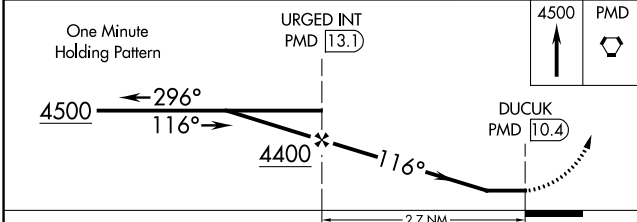

VORTAC PMD 114.5 Chan 92	APP CRS 116°	Rwy Idg TDZE Apt Elev N/A N/A 2351
--	------------------------	--

VOR-B

GENERAL WM J FOX AIRFIELD (WJF)

MISSSED APPROACH: Climb to 4500 direct PMD VORTAC and hold.

ATIS 126.3	JOSHUA APP CON 126.1 290.3	FOX TOWER * 118.525 (CTAF) 256.9	GND CON 121.7 256.9	UNICOM 122.95
----------------------	--------------------------------------	--	-------------------------------	-------------------------

SW-3, 09 SEP 2021 to 07 OCT 2021

SW-3, 09 SEP 2021 to 07 OCT 2021

CATEGORY	A	B	C	D	FAF to MAP 2.7 NM					
CIRCLING	3320-1¼ 969 (1000-1¼)	3320-1½ 969 (1000-1½)	3320-3	969 (1000-3)	Knots	60	90	120	150	180
					Min:Sec	2:42	1:48	1:21	1:05	0:54