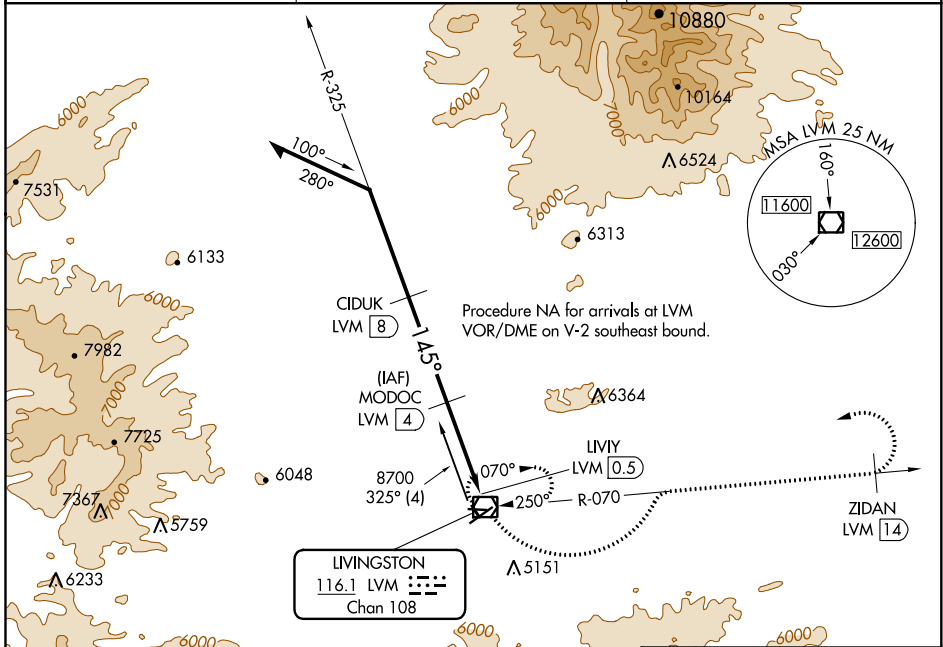

VOR/DME LVM 116.1 Chan 108	APP CRS 145°	Rwy Idg TDZE Apt Elev 4660	N/A N/A
--	------------------------	--	--------------------------

VOR/DME-B
MISSION FLD (LVM)

MISSED APPROACH: Climbing left turn to 9900 via LVM VOR/DME R-070 to ZIDAN/14 DME and left turn direct LVM VOR/DME and hold.

ASOS 135.275	BIG SKY APP CON ★ 119.55 235.775	UNICOM 123.0 (CTAF)
------------------------	--	-------------------------------

Remain within 12 NM	MODOC LVM 4	9900 LVM R-070	ZIDAN LVM 14	LVM
---------------------	-------------	----------------	--------------	-----

8700	CIDUK LVM 8	7400	6300	LIVY LVM 0.5
4 NM		3.5 NM		

CATEGORY	A	B	C	D
CIRCLING	5540-1 880 (900-1)	5540-1¼ 880 (900-1¼)	5540-2½ 880 (900-2½)	5580-3 920 (1000-3)

ELEV 4660
145° to VOR/DME

REIL Rwy 22
MIRL Rwy 4-22

NW-1, 09 SEP 2021 to 07 OCT 2021

NW-1, 09 SEP 2021 to 07 OCT 2021