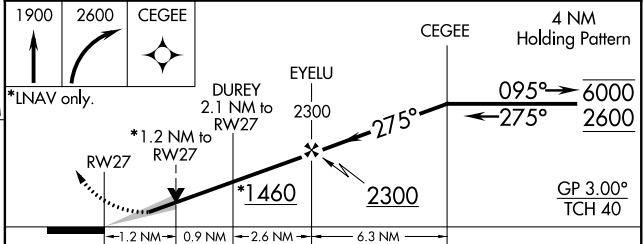

Procedure NA for arrival on MBS
 VOR/DME airway radials 238 CW 320.

▲ 1270

▲ 1850

ELEV 754	TDZE 753
----------	----------

CATEGORY	A	B	C	D
LPV DA		1003-1	250 (300-1)	
LNAV/VNAV DA		1036-1	283 (300-1)	
LNAV MDA	1160-1	407 (500-1)	1160-1 1/8	407 (500-1 1/8)