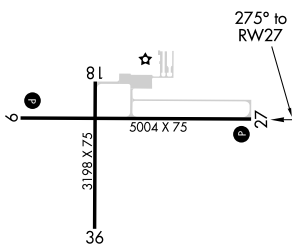

Procedure NA for arrival on MBS
 VOR/DME airway radials 238 CW 320.

▲ 1270

▲ 1850

ELEV 754	TDZE 753
----------	----------

CATEGORY	A	B	C	D
LPV DA		1003-1	250 (300-1)	
LNAV/VNAV DA		1036-1	283 (300-1)	
LNAV MDA	1160-1	407 (500-1)	1160-1 1/8	407 (500-1 1/8)