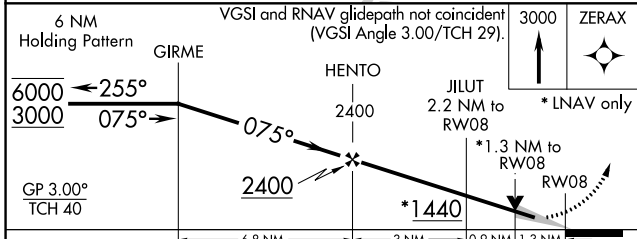

# RNAV (GPS) RWY 8

GLASGOW MUNI (GLW)

RNP APCH.	MISSED APPROACH: Climb to 3000 direct ZERAX and hold.
-----------	---

AWOS-3 <b>118.525</b>	MEMPHIS CENTER <b>132.9 290.3</b>	UNICOM <b>122.8</b> (CTAF) <b>1</b>
--------------------------	--------------------------------------	--

SE-1, 09 SEP 2021 to 07 OCT 2021

SE-1, 09 SEP 2021 to 07 OCT 2021

ELEV 716	<b>D</b>	TDZE 709
----------	----------	----------

CATEGORY	A	B	C	D
LPV DA	971-1		262 (300-1)	
LNNAV/VNAV DA	1125-1 $\frac{3}{8}$		416 (500-1 $\frac{3}{8}$ )	
LNNAV MDA	1140-1	431 (500-1)	1140-1 $\frac{1}{4}$	431 (500-1 $\frac{1}{4}$ )