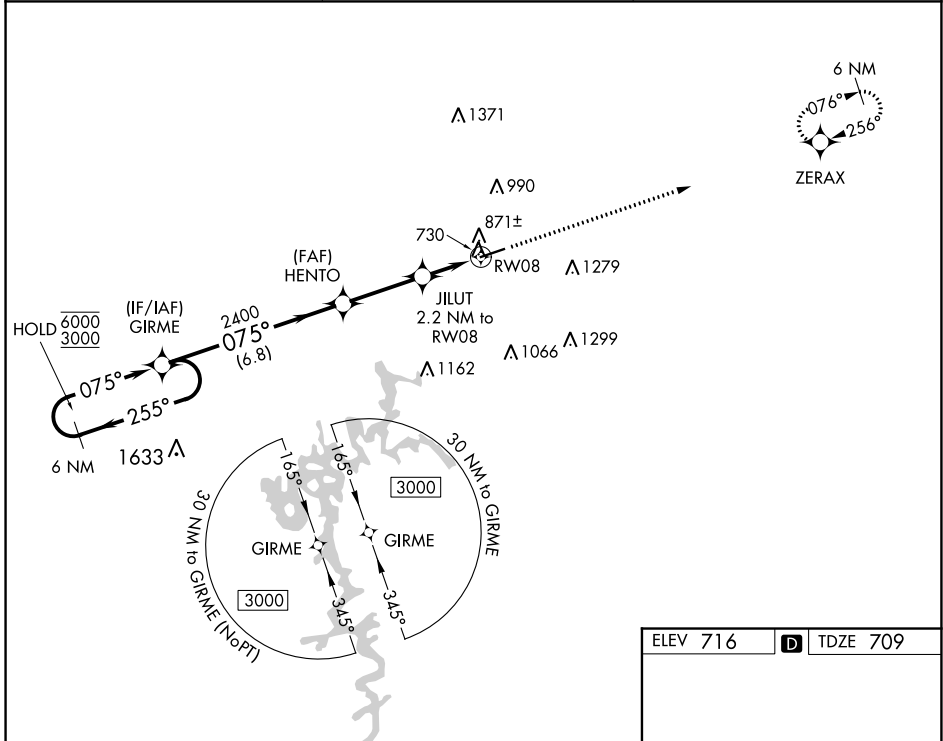

WAAS CH <b>77607</b> <b>W08A</b>	APP CRS <b>075°</b>	Rwy Idg TDZE Apt Elev	<b>5000</b> <b>709</b> <b>716</b>
--	------------------------	-----------------------------	---

# RNAV (GPS) RWY 8

GLASGOW MUNI (GLW)

RNP APCH.	MISSED APPROACH: Climb to 3000 direct ZERAX and hold.
-----------	---

AWOS-3 <b>118.525</b>	MEMPHIS CENTER <b>132.9 290.3</b>	UNICOM <b>122.8</b> (CTAF) <b>1</b>
--------------------------	--------------------------------------	--

SE-1, 09 SEP 2021 to 07 OCT 2021

SE-1, 09 SEP 2021 to 07 OCT 2021

ELEV 716	<b>D</b>	TDZE 709
----------	----------	----------

CATEGORY	A	B	C	D
LPV DA	971-1		262 (300-1)	
LNNAV/VNAV DA	1125-1 $\frac{3}{8}$		416 (500-1 $\frac{3}{8}$ )	
LNNAV MDA	1140-1	431 (500-1)	1140-1 $\frac{1}{4}$	431 (500-1 $\frac{1}{4}$ )