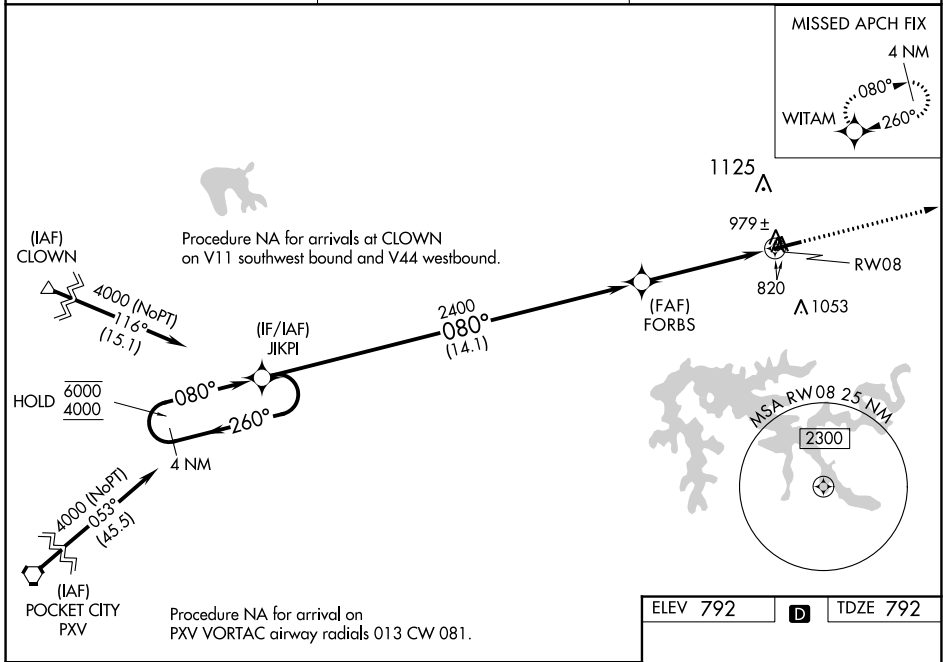

WAAS CH <b>61320</b> <b>W08A</b>	APP CRS <b>080°</b>	Rwy Idg <b>5309</b> TDZE <b>792</b> Apt Elev <b>792</b>
--	------------------------	---

# RNAV (GPS) RWY 8

FRENCH LICK MUNI (F.R.H)

RNP APCH.	MISSED APPROACH: Climb to 4000 direct WITAM and hold.
-----------	---

AWOS-3 <b>118.075</b>	LOUISVILLE APP CON <b>132.075 327.0</b>	UNICOM <b>122.8 (CTAF)</b>
--------------------------	--	-------------------------------

ELEV 792	<b>D</b>	TDZE 792
----------	----------	----------

CATEGORY	A	B	C	D
LPV DA		1057-7/8	265 (300-7/8)	
RNAV/VNAV DA		1162-1 1/4	370 (400-1 1/4)	
RNAV MDA	1240-1	448 (500-1)	1240-1 3/8	448 (500-1 3/8)
CIRCLING	1280-1	488 (500-1)	1280-1 1/2	1480-2 1/4 688 (700-2 1/4)