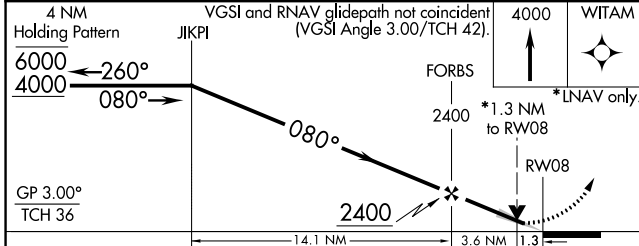

WAAS CH <b>61320</b> <b>W08A</b>	APP CRS <b>080°</b>	Rwy Idg <b>5309</b> TDZE <b>792</b> Apt Elev <b>792</b>
--	------------------------	---

# RNAV (GPS) RWY 8

FRENCH LICK MUNI (F.R.H)

RNP APCH.	MISSED APPROACH: Climb to 4000 direct WITAM and hold.
-----------	---

AWOS-3 <b>118.075</b>	LOUISVILLE APP CON <b>132.075 327.0</b>	UNICOM <b>122.8 (CTAF)</b>
--------------------------	--	-------------------------------

ELEV 792	<b>D</b>	TDZE 792
----------	----------	----------

CATEGORY	A	B	C	D
LPV DA		1057-7/8	265 (300-7/8)	
RNAV/VNAV DA		1162-1 1/4	370 (400-1 1/4)	
RNAV MDA	1240-1	448 (500-1)	1240-1 3/8	448 (500-1 3/8)
CIRCLING	1280-1	488 (500-1)	1280-1 1/2	1480-2 1/4 688 (700-2 1/4)