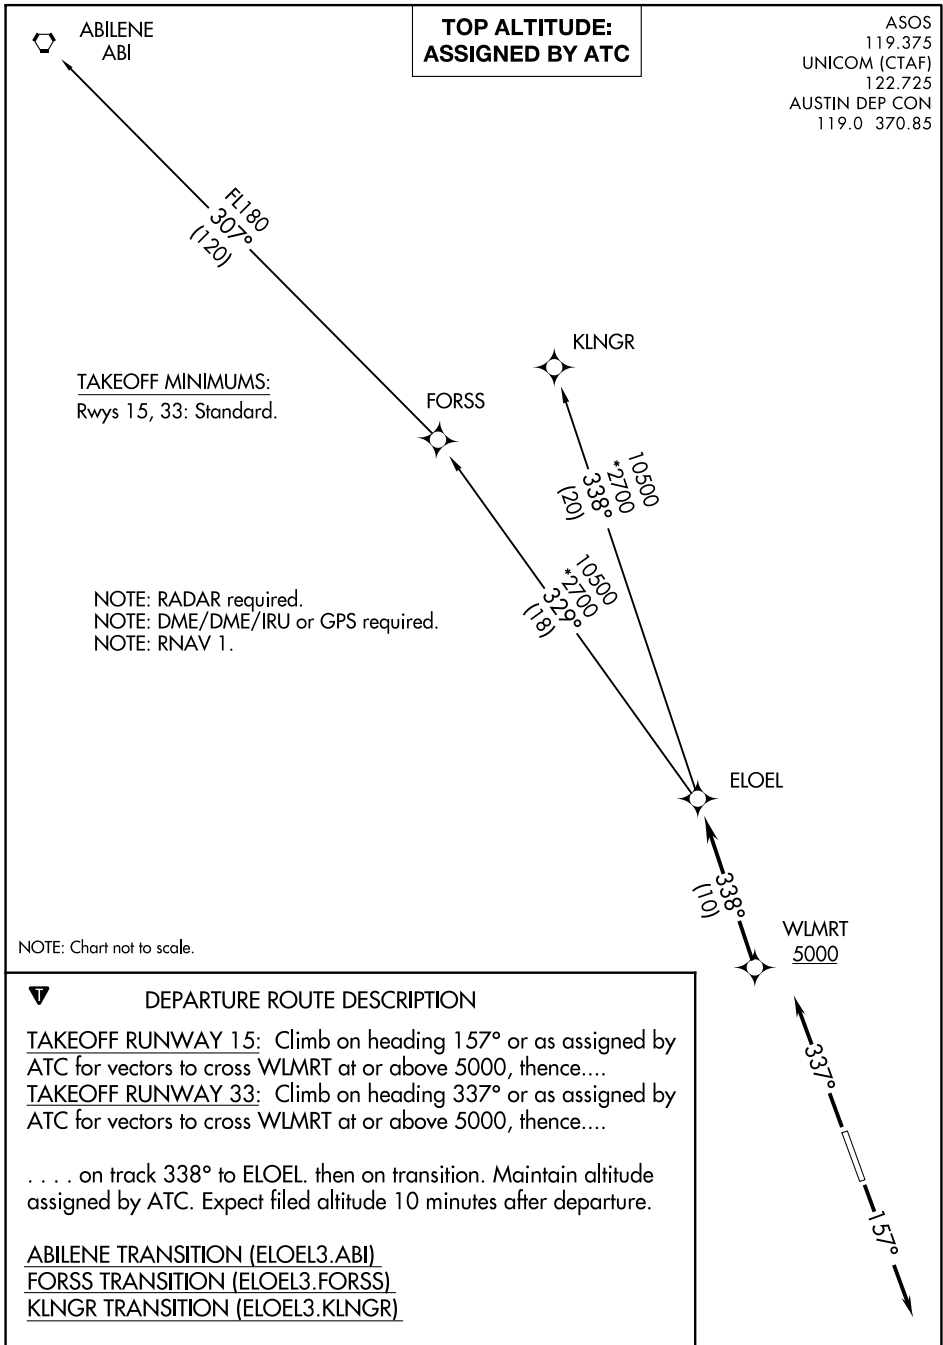

(ELOEL3.ELOEL) 21112

LAGO VISTA TX - RUSTY ALLEN (RYW)

# ELOEL THREE DEPARTURE (RNAV) AL-6111 (FAA)

LAGO VISTA, TEXAS

SC-3, 09 SEP 2021 to 07 OCT 2021

SC-3, 09 SEP 2021 to 07 OCT 2021

## ELOEL THREE DEPARTURE (RNAV)

(ELOEL3.ELOEL) 22APR21

LAGO VISTA, TEXAS

LAGO VISTA TX - RUSTY ALLEN (RYW)