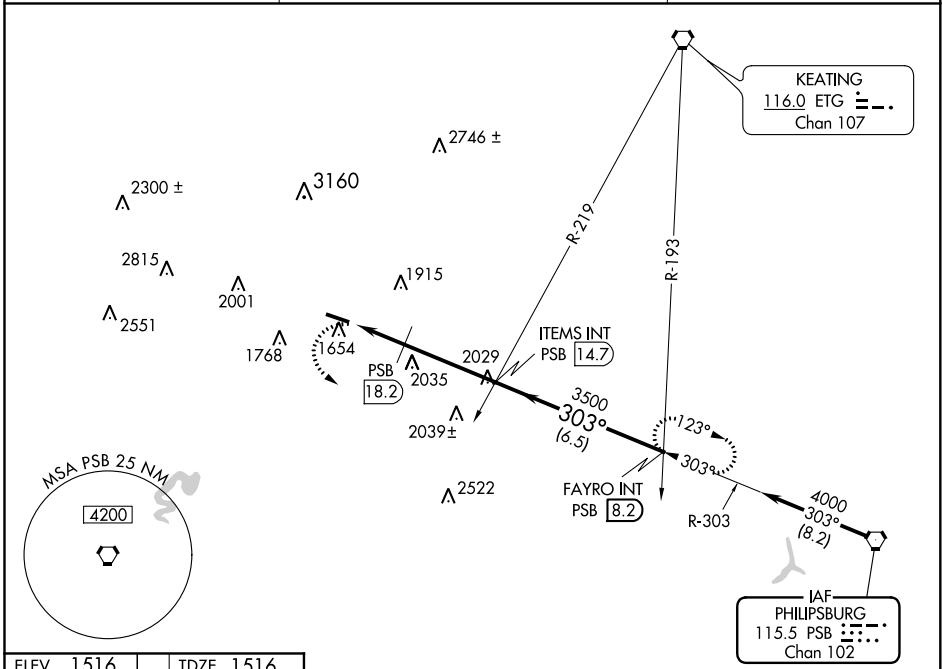

VORTAC PSB 115.5 Chan 102	APP CRS 303°	Rwy Idg TDZE Apt Elev	4499 1516 1516
---	------------------------	-----------------------------	---

VOR RWY 30
CLEARFIELD-LAWRENCE (FIG)

<p>▼ ▲ NA</p>	<p>MISSED APPROACH: Climbing left turn to 4000 via PSB R-303 to FAYRO Int and hold.</p>	
<p>ASOS 119.275</p>	<p>NEW YORK CENTER 134.8 338.3</p>	<p>UNICOM 122.725 (CTAF) 0</p>

NE-4, 09 SEP 2021 to 07 OCT 2021

NE-4, 09 SEP 2021 to 07 OCT 2021

ELEV 1516	TDZE 1516
-----------	-----------

4000	FAYRO INT	ITEMS INT PSB (14.7)	FAYRO INT PSB (8.2)
PSB R-303	PSB (20.3)	PSB (18.2)	4000
2300		3500	Procedure Turn NA
2.1 NM		3.5 NM	6.5 NM