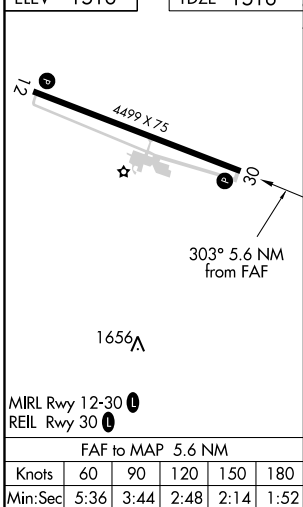

VORTAC PSB 115.5 Chan 102	APP CRS 303°	Rwy Idg TDZE Apt Elev	4499 1516 1516
---	------------------------	-----------------------------	---

VOR RWY 30
CLEARFIELD-LAWRENCE (FIG)

<p>▼ ▲ NA</p>	<p>MISSED APPROACH: Climbing left turn to 4000 via PSB R-303 to FAYRO Int and hold.</p>	
<p>ASOS 119.275</p>	<p>NEW YORK CENTER 134.8 338.3</p>	<p>UNICOM 122.725 (CTAF) 0</p>

NE-4, 09 SEP 2021 to 07 OCT 2021

NE-4, 09 SEP 2021 to 07 OCT 2021

ELEV 1516	TDZE 1516
-----------	-----------

4000	FAYRO INT	ITEMS INT PSB (14.7)	FAYRO INT PSB (8.2)
PSB R-303	PSB (20.3)	PSB (18.2)	4000
2300		3500	Procedure Turn NA
2.1 NM		3.5 NM	6.5 NM