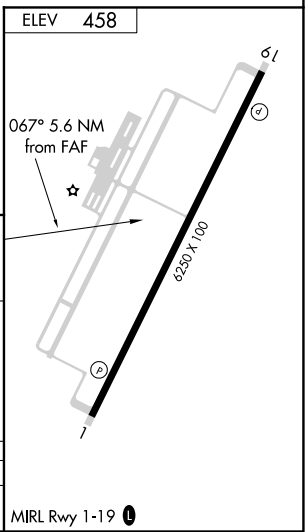

VORTAC PKE <b>117.9</b> Chan <b>126</b>	APP CRS <b>067°</b>	Rwy Idg TDZE Apt Elev	<b>N/A</b> <b>N/A</b> <b>458</b>
---	------------------------	-----------------------------	--

**VOR/DME-A**  
AVI SUQUILLA (P2 $\emptyset$ )

CATEGORY	A	B	C	D
<b>C</b> CIRCLING	1900-1¼ 1442 (1500-1¼)	1900-1½ 1442 (1500-1½)	1900-3 1442 (1500-3)	NA

SW-4, 09 SEP 2021 to 07 OCT 2021

SW-4, 09 SEP 2021 to 07 OCT 2021